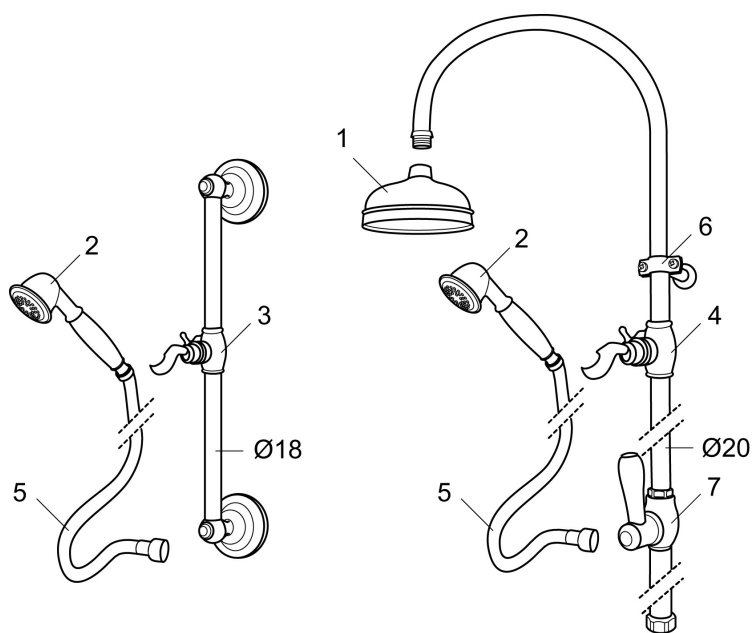

Unikke egenskaber

Komplet brusersæt, Mora Classic

Mora Classic er en eksklusiv vandhaneserie, der genopliver de gamle designidealer med de runde og kraftige former. Alle dele er fremstillet i metal, i ægte Morakvalitet. Mora Classic brusersæt giver dig, ud over komfort og tryghed, den detalje, der skaber helheden i dit badeværelse. Moderne teknik i klassisk udformning, når den er bedst.

Artikel-nummer: 130277 VVS: 737814304

Beskrivelse: Krom

- 1750 mm slange i metal med PVC og BPA fri slange indvendig og bruserholder.
- 560 mm glidestang. **Alle dele er i metal.**
- Stabile holdere med skjulte skruehuller.
- Behagelige vandstråler med god skylleeffekt.
- Slangen opfylder EN 1113.

PRODUKTBESKRIVELSE

Komplet brusersæt, Mora Classic

Mora Classic er en eksklusiv vandhaneserie, der genopliver de gamle designidealer med de runde og kraftige former. Alle dele er fremstillet i metal, i ægte Morakvalitet. Mora Classic brusersæt giver dig, ud over komfort og tryghed, den detalje, der skaber helheden i dit badeværelse. Moderne teknik i klassisk udformning, når den er bedst.

Artikel-nummer: 130277

VVS: 737814304

Reservedelsliste

NR.	ART.NO	WVS	BESKRIVELSE
1	131183	736244004	Bruserhoved
2	130802.AE	738647504	Håndbruser
3	139830.ae		Glider 18 mm, krom
4	139749.AE	737525834	Glider 20 mm, krom
4	139749.0065AE	737525830	Glider 20 mm, krom/guld
5	139835.AE	745149104	Bruseslange 1750 mm, krom
6	130550.AE	735756104	Rørbærer
7	139761	745139174	Komplet omskifter, krom
7	139761.0065	745139170	Komplet omskifter, krom/guld