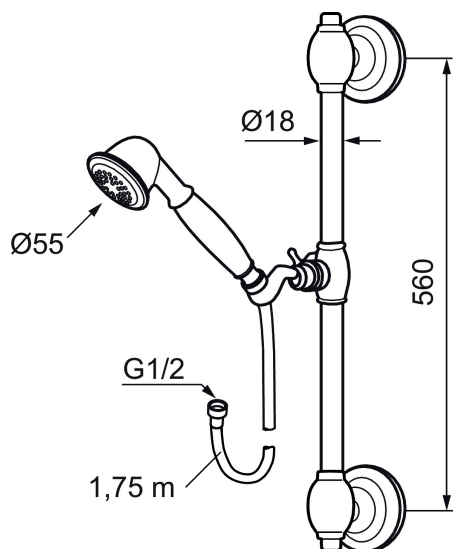

Unikke egenskaber

Komplet brusersæt, Mora Classic

Mora Classic er en eksklusiv vandhaneserie, der genopliver de gamle designidealer med de runde og kraftige former. Alle dele er fremstillet i metal, i ægte Morakvalitet. Mora Classic brusersæt giver dig, ud over komfort og tryghed, den detalje, der skaber helheden i dit badeværelse. Moderne teknik i klassisk udformning, når den er bedst.

Artikel-nummer: 130277 VVS: 737814304

Beskrivelse: Krom

- 1750 mm slange i metal med PVC og BPA fri slange indvendig og bruserholder.
- 560 mm glidestang. **Alle dele er i metal.**
- Stabile holdere med skjulte skruehuller.
- Behagelige vandstråler med god skylleeffekt.
- Slangen opfylder EN 1113.

PRODUKTBESKRIVELSE

Komplet brusersæt, Mora Classic

Mora Classic er en eksklusiv vandhaneserie, der genopliver de gamle designidealer med de runde og kraftige former. Alle dele er fremstillet i metal, i ægte Morakvalitet. Mora Classic brusersæt giver dig, ud over komfort og tryghed, den detalje, der skaber helheden i dit badeværelse. Moderne teknik i klassisk udformning, når den er bedst.

Artikel-nummer: 130277

VVS: 737814304

Reservedelsliste

NR.	ART.NO	WVS	BESKRIVELSE
1	131183	736244004	Bruserhoved
2	130802.AE	738647504	Håndbruser
3	139830.ae		Glider 18 mm, krom
4	139749.AE	737525834	Glider 20 mm, krom
4	139749.0065AE	737525830	Glider 20 mm, krom/guld
5	139835.AE	745149104	Bruseslange 1750 mm, krom
6	130550.AE	735756104	Rørbærer
7	139761	745139174	Komplet omskifter, krom
7	139761.0065	745139170	Komplet omskifter, krom/guld