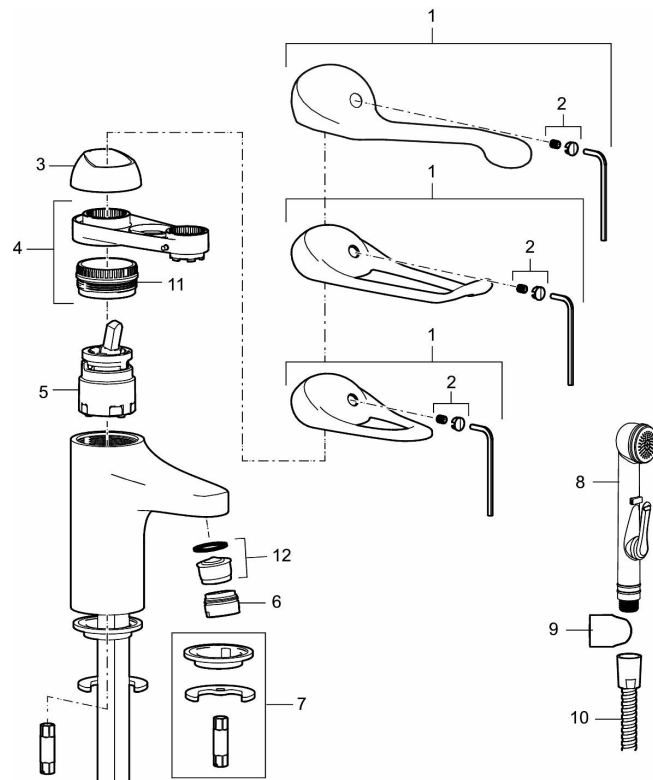

Darüber hinaus verbessert sie die Energieeffizienz und unterstützt die Reduzierung des Wasserverbrauchs.

: 80670010

Ausführung: Chrom, Eco (Energie- und Wasserstrahlregler)

Schutzmodul

- Mit selbstschliessender Handbrause, Schlauch 1500 mm und Wandhalter
- ESS (Energie-Spar-System)
- Mit Soft Closing zur Vermeidung von Druckstößen
- Einstellbare Mengen- und Temperaturbegrenzung
- Flexible Anschlussschläuche Soft-PEX®
- Lochdurchmesser Ø33,5-37 mm

FMM 9000E Sanette Waschtisch-Einhebelmischer

Der Waschtisch-Einhebelmischer FM Mattsson 9000E ist eine der innovativsten Armaturen ihrer Art: Der einzigartige Schließmechanismus „Soft-Closing“ verhindert wirksam die Entstehung von Druckstößen. Darüber hinaus verbessert sie die Energieeffizienz und unterstützt die Reduzierung des Wasserverbrauchs.

: 80670010

1	58500000	Hebel kompl. 90 mm
1	58501750	Hebel kompl. L 150 mm
1	58501800	Hebel komplett L 180 mm
2	58510000	Markierungsplättchen und Schraube für Hebel
3	58520000	Überwurfmutter
4	58530140	Feststellnippel mit Werkzeug
5	S600273	Keramikkartusche, inkl. Servicewerkzeug
5	59120000	B. mit Kaltstart (grüner Ring)
5	59126000	Keramikkartusche, inkl. Servicewerkzeug, Ecoplus (grüner Ring)
5	S600232	Keramikkartusche, Low flow, für LEED Armaturer
6	29142400	Gehäuse M24 außen, 13 mm
7	39140800	Befestigungsset, Waschtischarm.
8	S600206	Selbstschliessende Handbrause, chrom

9	34093000	Wandhalter
10	S600207	Duschschlauch 1500mm, Hochdruck, Metall
11	29390000	Feststelledetail
12	29102910	Einsatz für Strahlregler, 5,5–6,5 l/min von 300 kPa
12	29102710	Einsatz für Strahlregler, 9–11 l/min von 300 kPa
12	29100500	Einsatz für Strahlregler, 5 l/min von 200–600 kPa
12	S600072	Einsatz für Strahlregler, 3 l/min von 200–600 kPa