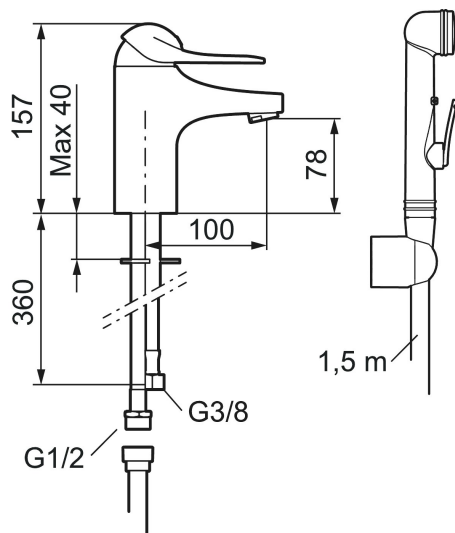

FMM 9000E Sanette Waschtisch-Einhebelmischer

Der Waschtisch-Einhebelmischer FM Mattsson 9000E ist eine der innovativsten Armaturen ihrer Art:

Der einzigartige Schließmechanismus „Soft-Closing“ verhindert wirksam die Entstehung von Druckstößen.

Darüber hinaus verbessert sie die Energieeffizienz und unterstützt die Reduzierung des Wasserverbrauchs.

: 80670010

Ausführung: Chrom, Eco (Energie- und Wasserstrahlregler)

Schutzmodul

- Mit selbstschliessender Handbrause, Schlauch 1500 mm und Wandhalter
- ESS (Energie-Spar-System)
- Mit Soft Closing zur Vermeidung von Druckstößen
- Einstellbare Mengen- und Temperaturbegrenzung
- Flexible Anschlussschläuche Soft-PEX®
- Lochdurchmesser Ø33,5-37 mm

: 80670010

1	58500000	Hebel kompl. 90 mm
1	58501750	Hebel kompl. L 150 mm
1	58501800	Hebel komplett L 180 mm
2	58510000	Markierungsplättchen und Schraube für Hebel
3	58520000	Überwurfmutter
4	58530140	Feststellnippel mit Werkzeug
5	S600273	Keramikkartusche, inkl. Servicewerkzeug
5	59120000	B. mit Kaltstart (grüner Ring)
5	59126000	Keramikkartusche, inkl. Servicewerkzeug, Ecoplus (grüner Ring)
5	S600232	Keramikkartusche, Low flow, für LEED Armaturer
6	29142400	Gehäuse M24 außen, 13 mm
7	39140800	Befestigungsset, Waschtischarm.
8	S600206	Selbstschliessende Handbrause, chrom

9	34093000	Wandhalter
10	S600207	Duschschlauch 1500mm, Hochdruck, Metall
11	29390000	Feststelledetail
12	29102910	Einsatz für Strahlregler, 5,5–6,5 l/min von 300 kPa
12	29102710	Einsatz für Strahlregler, 9–11 l/min von 300 kPa
12	29100500	Einsatz für Strahlregler, 5 l/min von 200–600 kPa
12	S600072	Einsatz für Strahlregler, 3 l/min von 200–600 kPa