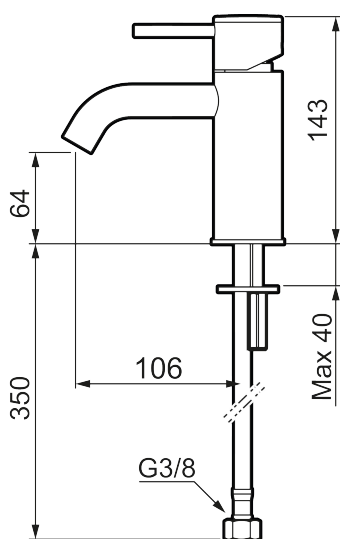

Unika egenskaper

Skyddsmodul 

INXX II soft, small tvättställsblandare

INXX II tvättställsblandare finns i tre olika höjder där small är en låg blandare anpassad för mindre handfat. Med en tålig mattgrå nyans och tvättställsblandarens stilrena form, höjer INXX II soft badrummets komfort och ger en känsla av kvalitet och elegans. Blandaren är testad och godkänd utifrån de byggregler som finns och är energieffektiv, vilket innebär att den ger en lägre vatten- och energiförbrukning utan att ge avkall på komforten. Bottenventil finns som tillbehör i samma nyans.

- Keramisk tätning
- Omställbar flödesbegränsning och temperaturspär
- Flexibla anslutningsrör i metallomspunnen Soft PEX[®], lekande G3/8
- Hålmått Ø34-37 mm

PRODUKTBESKRIVNING

INXX II soft, small tvättställsblandare

NR.	ART.NR	RSK	BESKRIVNING
1	409701.62AE	8394081	Spak, komplett, borstad mässing PVD
2	409703.AE	8437060	Keramikinsats
3	409706.AE	8281571	Strålsamlare M16,5 utv., 5 l/min vid 2–6 bar
4	209518.AE	8346911	Fästdetaljer
5	409708.AE	8394122	Care-spak, komplett, krom
5	409708.12AE	8394123	Care-spak, komplett, mattsvart
5	409708.22AE	8394124	Care-spak, komplett, mattvit
5	409708.44AE	8394125	Care-spak, komplett, mattgrå
5	409708.60AE	8394126	Care-spak, komplett, polerad mässing PVD
5	409708.62AE	8394127	Care-spak, komplett, borstad mässing PVD