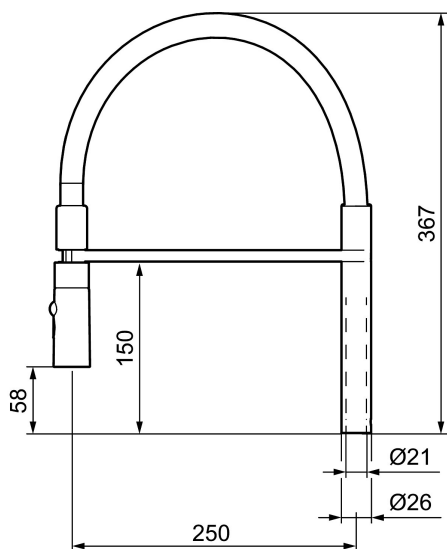

## Utloppspip, MORA ONE

Art.nr: 409563.0015 RSK: 8394027

Utförande: Pip, komplett, rosa slang

- För MORA ONE miniprofi
- 2-stråligt munstycke (normal och sköljstråle)
- Eco (energi- och vattenbesparande strålsamlare)
- Svängbar pip 60°, 85°, 110° eller 360°
- OBS! Passar ej Mora Cera köksblandare med flexibel pip