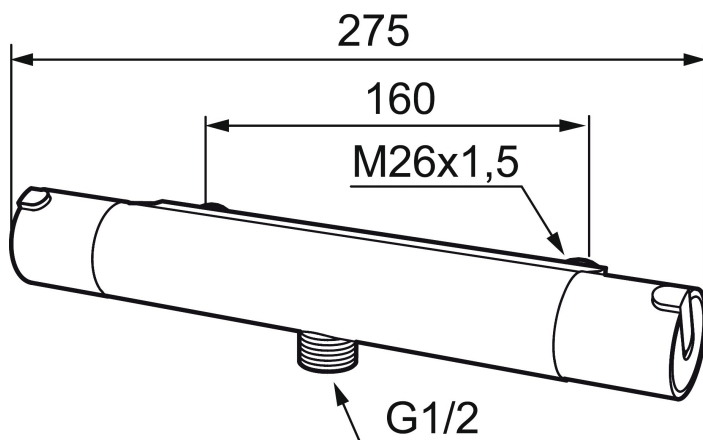

Art.nr: 707050.0011 RSK: 8343986

Utförande: Krom/svart, 160 c/c

### Unika egenskaper

Skyddsmodul 

- Duschanslutning ned
- Kompenserar temperatur- och tryckvariationer
- Säkerhetsspärr 38°
- Eco-stopp
- Utspång med väggbricka 64 mm
- Återströmningskydd enligt EU-standard SS-EN 1717