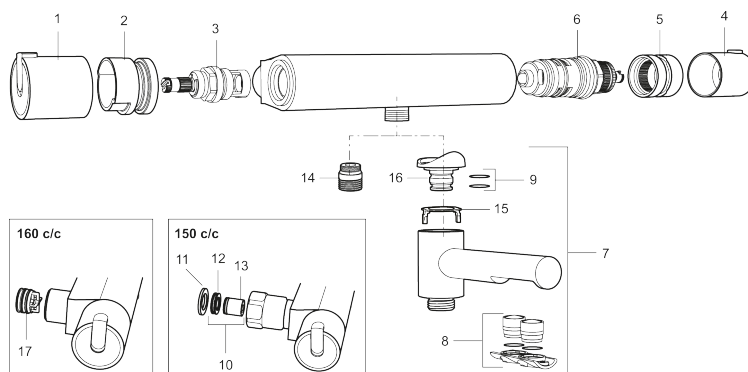

PRODUKTBESKRIVNING

MORA REXX T5 duschblandare

Mora REXX är essensen av skandinavisk design och funktionalitet. Serien är minimalistisk och med enkelheten i fokus. Dess precision är dess innovation. När tradition och hantverk samsas med moderna tillverkningsmetoder och inspirerande formgivning, blir resultatet Mora REXX. Här i form av en vacker duschblandare med världsledande funktionalitet för säkerhet och komfort.

Art.nr: 707050.0011

RSK: 8343986

Reservdelslista

NR.	ART.NR	RSK	BESKRIVNING
1	209511.AE	8345176	Mängdvred, krom
1	209511.0011AE	8345177	Mängdvred, krom/svart
2	209513.AE	8346508	Stoppring, mängdvred
3	708467.AE	8345124	Överstykke
4	209510.AE	8345163	Temperaturvred, krom
4	209510.0011AE	8345164	Temperaturvred, krom/svart
5	209512.AE	8346507	Stoppring, temperaturvred
6	708468.AE	8345130	Termostatsats
7	209515	8344849	Utloppspip för ombyggnad av duschblandare, krom
7	209515.0011	8344850	Utloppspip för ombyggnad av duschblandare, krom/svart
8	209516.AE	8242291	Strålsamlarkit, krom
8	209516.0011AE	8242295	Strålsamlarkit, krom/svart
9	209519.AE	8938340	O-ringar
10	708338.AE		Backventil (2 st), 150 c/c
11	709339.AE	8938274	Packning 24/15x2, 2-pack
12	708080.AE		Silhållare, 150 c/c
13	139465.AE	8186872	Patronbackventil, 150 c/c
14	409659.AE	8187025	Utloppsnippel M18x1xG1/2