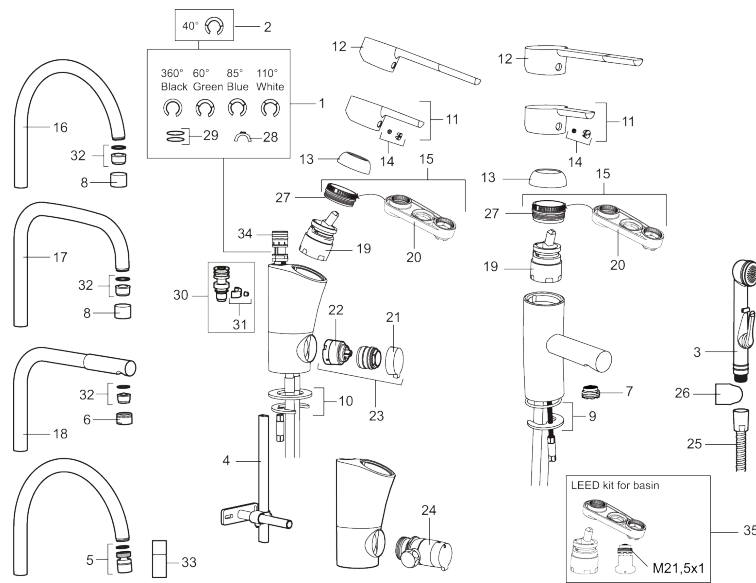

PRODUKTBESKRIVNING

MORA MMIX B5 tvättställsblandare

Mora MMIX kombinerar en formskön och ergonomisk design med en energieffektiv insida. Designen präglas av en smeksam böjande geometri och förmedlar en tidlös och sammanhängande stil över hela serien. Vårt unika miljökoncept EcoSafe™ ligger till grund för utvecklingsarbetet och bidrar till låg energiförbrukning och långsiktig miljöhänsyn. Blandaren är blyfri. Här med självstängande sidohanddusch.

Art.nr: 733005

RSK: 8344495

Reservdelslista

NR.	ART.NR	RSK	BESKRIVNING
1	209524.AE	8346915	Spärrsegment
2	209543.AE	8346916	Spärrsegment 40°
3	S600206	8233049	Självstängande handdusch, krom
4	409340.AE	8531598	Stabiliseringssats
5	409380.AE	8281496	Strålsamlare M22 inv., ledbar, 7-9 l/min vid 3 bar
6	131415.AE	8281512	Hylsa M24 utv., 15 mm, krom
7	409382.AE	8242282	Strålsamlare M21,5 utv., 7-9 l/min vid 3 bar
7	409385.AE	8242292	Strålsamlare M21,5 utv., 5 l/min vid 2-6 bar
7	S600228		Strålsamlare M21,5 utv., 3 l/min vid 2-6 bar
8	131410.AE	8281509	Hylsa M22 inv.
9	409387.AE	8346912	Fästdetaljer, tvätt
10	409388.AE	8346914	Fästdetaljer
11	409389.AE	8344867	Spak, komplett