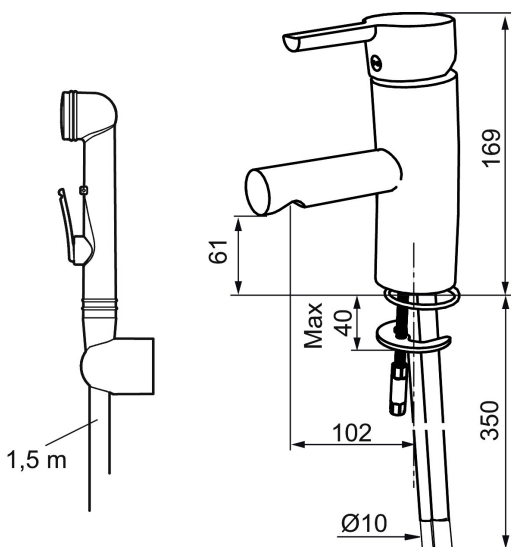

## MORA MMIX B5 tvättställsblandare

Mora MMIX kombinerar en formskön och ergonomisk design med en energieffektiv insida. Designen präglas av en smekamt böljande geometri och förmedlar en tidlös och sammanhängande stil över hela serien. Vårt unika miljökoncept EcoSafe™ ligger till grund för utvecklingsarbetet och bidrar till låg energiförbrukning och långsiktig miljöhänsyn. Blandaren är blyfri. Här med självstängande sidohanddusch.

Art.nr: 733005 RSK: 8344495 Flöde 3 bar: 6,8 l/min  
Utförande: Krom, ansl. slät ände Ø10 mm

### Unika egenskaper

Skyddsmodul **EB**

- Självstängande handdusch, slang 1500 mm och upphängare
- ESS (energisparsystem)
- Mjukstängning med keramisk tätning
- Omställbar flödesbegränsning och temperaturspär
- Eco (energi- och vattenbesparande strålsamlare)
- Flexibla anslutningsrör i metallomspunnen Soft PEX®
- Återströmningskydd enligt EU-standard SS-EN 1717
- Lead Free (blyfri)
- Hålmått Ø33,5-37 mm