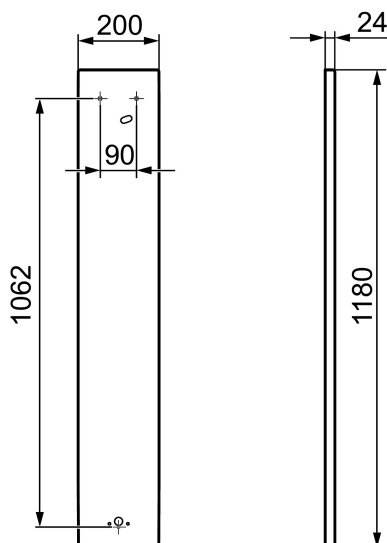

Unieke karaktereigenschappen

Tronic montagepaneel Marlan

Artikelnummer: 729490

Omschrijving: Kleurgroep Mondimix

- Let op! Tronic Compact niet meegeleverd
- Montagepaneel voor opbouw van de elektronische douchekop Mora Tronic Compact
- Maakt een voordelige sanering van oudere systemen mogelijk zonder breek- en betegelwerk. Boorgaten en restanten van oude installatie worden simpelweg afgedekt
- Gemaakt van mineraal composietmateriaal Marlan® – daardoor op de millimeter exact aanpasbaar
- Optionele andere kleuren en afmetingen op aanvraag
- Aansluiting van de douchekop opbouw van boven
- Te gebruiken met aansluitset 729486.AE