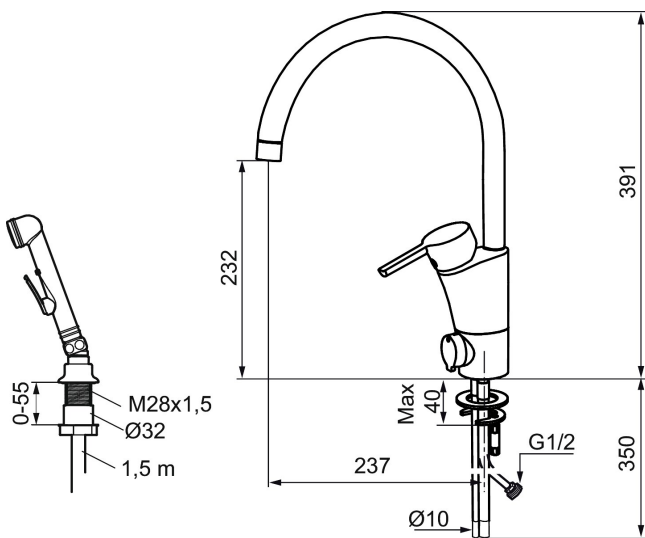

## Mora MMIX K5 keittiöhana käsisuihkuin ja pk-venttiilein

Mora MMIX:ssä kaunislinjainen ja ergonominen muotoilu yhdistyy energiatehokkaaseen sisäosaan. Muotoilua leimaa hivelevän kaunis aaltoileva geometria, joka tekee koko sarjasta ajattoman tyylikkään. Kehitystyö perustuu ainutlaatuisen EcoSafe™-ympäristökonseptiimme, joka säästää energiaa ja edistää pitkäjänteistä ympäristöajattelua.

**Tuote-nro:** 732166 **LVI:** 6261188 **Flow 3 bar:** 6,7 l/m

**Kuvaus:** Kromattu, 10 mm kupariputkin

- Itsesulkeutuva käsisuihku, letkun pituus 1500 mm
- Keraaminen säätökasetti: pitkä käyttöikä ja tiivis pehmeä sulkeutuminen, joka estää paineiskut ja putkien paukkumiset.
- ESS-energiänsäästötoiminto
- Juoksuputken rajoitus valittavissa 60°, 85°, 110° tai 360°
- Eco-poresuutin
- Vesimäärän ja lämpötilan esisäättö
- Lead Free, lyijyttömät materiaalit
- Asennusreikä: Ø35-37 mm
- Ääniluokka 1