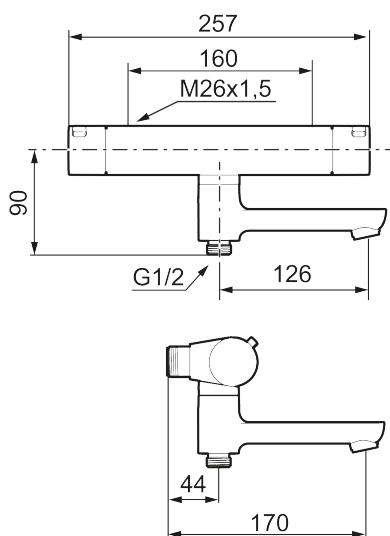

## LYNX badkarsblandare

LYNX badkarsblandare har en tidlös, karismatisk design i krom eller mattsvart, som fulländar varje badrum med diskreta detaljer och innovativa, hållbara funktioner.

Art.nr: 340000.12 RSK: 8245074 Flöde 3 bar: 22,9 l/min  
Utförande: Mattsvart, 160 c/c