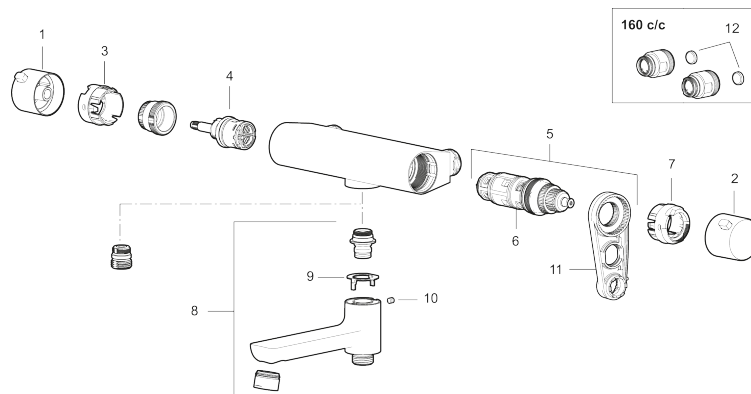

PRODUKTBESKRIVNING

LYNX badkarsblandare

LYNX badkarsblandare har en tidlös, karismatisk design i krom eller mattsvart, som fulländar varje badrum med diskreta detaljer och innovativa, hållbara funktioner.

Art.nr: 340000.12

RSK: 8245074

Reservdelslista

NR.	ART.NR	RSK	BESKRIVNING
1	S600237	8397026	Mängdvred, krom
1	S600237.12	8397027	Mängdvred, mattsvart
2	S600236	8397024	Temperaturvred, krom
2	S600236.12	8397025	Temperaturvred, mattsvart
3	S600086	8439710	Stoppring, standard
4	S600020	8441462	Keramiskt överstycke, med serviceverktyg (duschblandare)
4	S600021	8441463	Keramiskt överstycke, med serviceverktyg (badkarsblandare), och för duschblandare MMIX II med utl. upp
5	S600084	8439709	Termostatinsats, komplett med serviceverktyg
6	S600271	8397030	Termostatinsats
7	S600023	8439703	Stoppring
8	S600247		Utloppspip för ombyggnad av duschblandare, krom
8	S600247.12		Utloppspip för ombyggnad av duschblandare, mattsvart
9	129154.AE	8295332	Spärring
10	708655.AE	8295447	Låsskruv
11	891096.AE	8345921	Serviceverktyg
12	409359.AA	8345172	Filtersats för anslutningskoppling, butiksförpackad