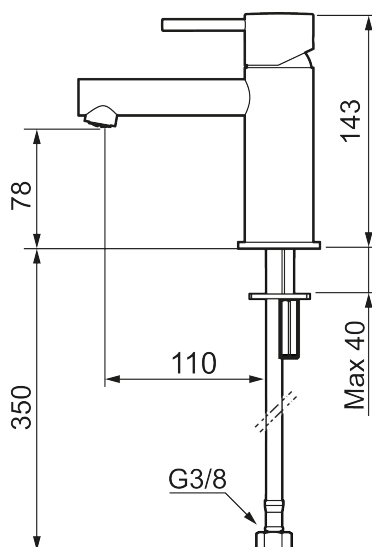

MORA INXX II sharp, small tvättställsblandare

INXX II tvättställsblandare finns i tre olika höjder där small är en låg blandare anpassad för mindre handfat. Med den eleganta hållbara nyansen borstad mässing och tvättställsblandarens raka karaktär med lång pip och lutande munstycke – gör INXX II sharp både snygg och bekväm att använda. Blandaren är testad och godkänd utifrån de byggregler som finns och är energieffektiv, vilket innebär att den ger en lägre vatten- och energiförbrukning utan att ge avkall på komforten. Bottenventil finns som tillbehör i samma nyans.

Utförande: Borstad mässing PVD

Unika egenskaper

Skyddsmodul 

- Keramisk tätning
- Omställbar flödesbegränsning och temperaturspär
- Eco (energi- och vattenbesparande konstantflödesstrålsamlare, 5 l/min vid 2–6 bar)
- Flexibla anslutningsrör i metallomspunnen Soft PEX[®], lekande G3/8
- Hålmått Ø34-37 mm

PRODUKTBESKRIVNING

MORA INXX II sharp, small
tvättställsblandare

INXX II tvättställsblandare finns i tre olika höjder där small är en låg blandare anpassad för mindre handfat. Med den eleganta hållbara nyansen borstad mässing och tvättställsblandarens raka karaktär med lång pip och lutande munstycke – gör INXX II sharp både snygg och bekväm att använda. Blandaren är testad och godkänd utifrån de byggregler som finns och är energieffektiv, vilket innebär att den ger en lägre vatten- och energiförbrukning utan att ge avkall på komforten. Bottenventil finns som tillbehör i samma nyans.