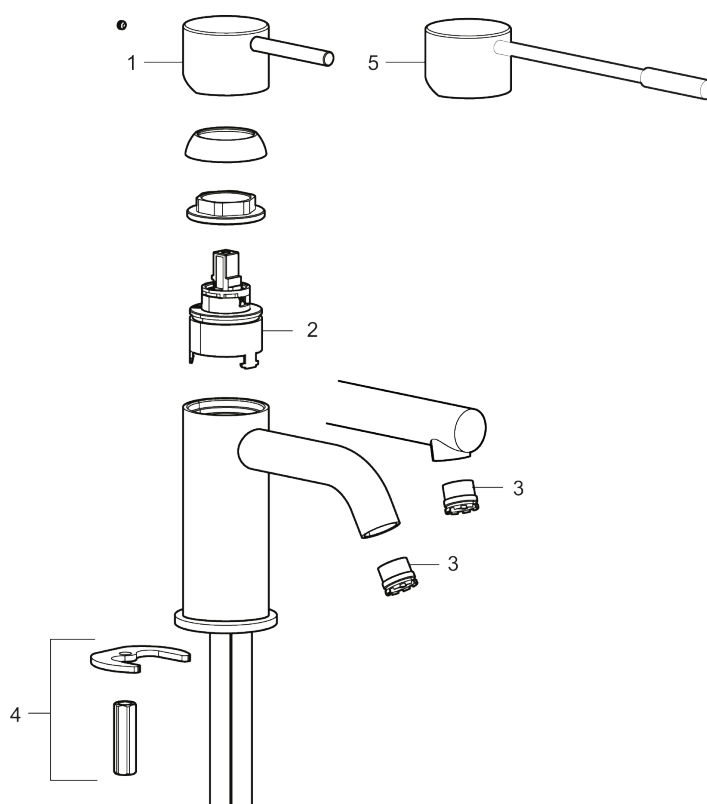

PRODUKTBESKRIVNING

MORA INXX II sharp, small
tvättställsblandare

INXX II tvättställsblandare finns i tre olika höjder där small är en låg blandare anpassad för mindre handfat. Med den eleganta hållbara nyansen borstad mässing och tvättställsblandarens raka karaktär med lång pip och lutande munstycke – gör INXX II sharp både snygg och bekväm att använda. Blandaren är testad och godkänd utifrån de byggregler som finns och är energieffektiv, vilket innebär att den ger en lägre vatten- och energiförbrukning utan att ge avkall på komforten. Bottenventil finns som tillbehör i samma nyans.

Om serien

INXX II är en elegant och tidlös serie i en palett av noga utvalda nyanser. Kombinationen av hög kvalitet, sober design och skön komfort gör den till den ultimata serien.

Art.nr: 273003.62CA

RSK: 8278263

Reservdelslista

NR.	ART.NR	RSK	BESKRIVNING
1	409701.AE	8394076	Spak, komplett, krom
1	409701.12AE	8394077	Spak, komplett, mattsvart
1	409701.22AE	8394078	Spak, komplett, mattvit
1	409701.44AE	8394079	Spak, komplett, mattgrå