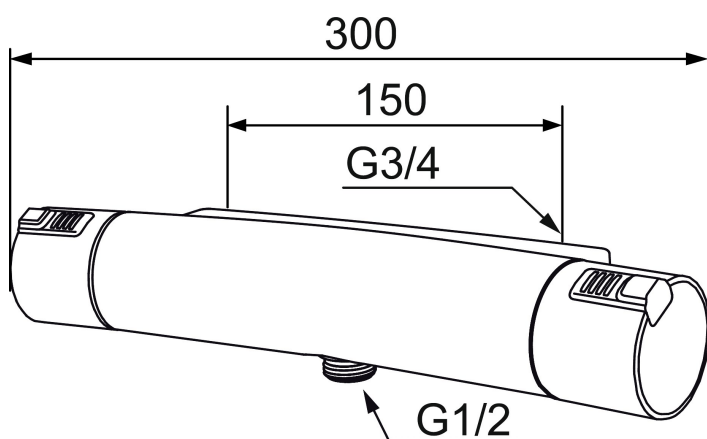

Termostatarmatur, Mora MMIX T5

Mora MMIX kombinerer et formsmukt og ergonomisk design med et energieffektivt indre. Designet er præget af en kærtegnende bølgede geometri og formidler en tidløs og sammenhængende stil gennem hele serien. Vores unikke miljøkoncept EcoSafe™ ligger til grund for udviklingsarbejdet og bidrager til et lavt energiforbrug og langsigtede miljøsønsyn.

Artikel-nummer: 731100.0011 VVS: 722706124

Beskrivelse: Krom/sort

Unikke egenskaber

Tilbageløbssikring

- Unik tryk- og temperaturstyring.
- ½ ned.
- Snavsfilter rundt om reguleringsindsatsen.
- Skoldningssikring v/38°C.
- Eco stop.
- Lead Free (blyfri).
- Kontraventiler.
- 150-153 c/c.
- Safe Touch - Sørger for at termostatens overflade aldrig bliver brandvarm.
- 5 års Kalk- og Temperaturgaranti.