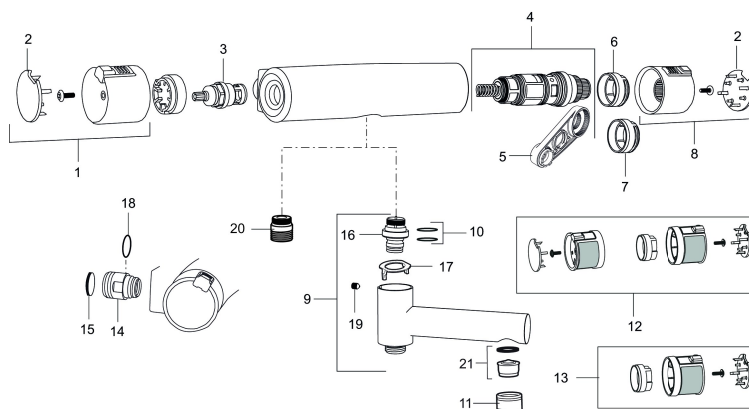

PRODUKTBEKRIVELSE

Termostatarmatur, Mora MMIX T5

Mora MMIX kombinerer et formsmukt og ergonomisk design med et energieffektivt indre. Designet er præget af en kærtegennende bølgende geometri og formidler en tidløs og sammenhængende stil gennem hele serien. Vores unikke miljøkoncept EcoSafe™ ligger til grund for udviklingsarbejdet og bidrager til et lavt energiforbrug og langsigtede miljøsyn.

Artikel-nummer: 731100.0011 **VVS:** 722706124

Reservedelsliste

NR.	ART.NO	VVS	BESKRIVELSE
1	409353.AA	745148460	Åben-lukkegreb, komplet, krom
1	409353.0011AA	745148461	Åben-lukkegreb, komplet, krom/sort
2	409358.AA	745148480	Dæksel, krom
2	409358.0011AA	745148481	Dæksel, sort
3	S600274	745136019	Keramisk topsstykke G1/2
4	S600275	745136001	Reguleringsindsats, komplet med serviceværktøj
5	S600298		Serviceværktøj
6	S600311		Skoldningssikringsring (standard), sort
7	409364.AE	745148489	Skoldningssikringsring, (max 42°)
8	409352.AA	745148470	Temperaturgreb, komplet, krom
8	409352.0011AA	745148471	Temperaturgreb, komplet, krom/sort
9	409356	728080504	Kartud, krom
10	209519.AE	745137931	O-ringe
11	131415.AE		Perlatorhylster M24 udv., 15 mm, krom
12	409370.AA		Ombygningskit, Care, sort/krom, butikspakket
12	409370.0085AA		Ombygningskit, Care, lime/sort, butikspakket
12	409370.0095AE		Ombygningskit, Care, rød/sort

NR.	ART.NO	VVS	BESKRIVELSE
13	409440.AE		Ombygningsskit, med låst temp. stop, Care, krom
14	409360.AA		Omløber (150 c/c)
14	409361.AE		Omløber (160 c/c)
15	409359.AA		Filtersæt
16	409366.AE		Nippel M18x1 m. o-ring
17	38521000		Spærrering
18	129131.AE		O-ring (18,1 x 1,6), 2 stk.
19	708655.AE		Låseskrue
20	409365.AE		Udløbsnippel M18x1-G1/2
21	139783.AE		Strålesamlerindsats, 20-24 l/min ved 3 bar