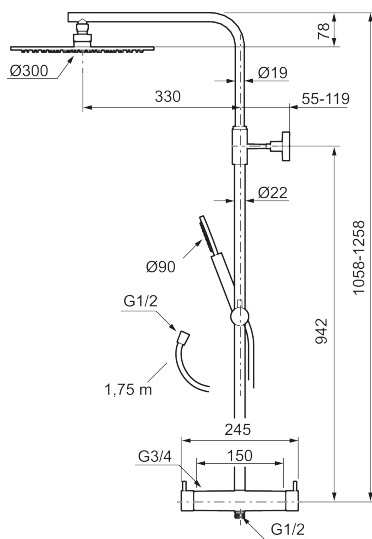

MORA INXX II shower system kit

Med den moderne holdbare nyansen polert messing forener INXX II klassisk design med høy ytelse og tilbyr en jevn temperatur, høy komfort og et sterkt vern mot skålding. Takdusjens store, tynne taksil gjør at dusjen passer like bra i et baderom med sterk karakter og effektfulle former som i et stilrent baderom skapt for avkoblende stunder. Blandebatteriet er testet og godkjent ut fra gjeldende byggeregler og det er energieffektivt, noe som innebærer at man får et lavere vann- og energiforbruk uten å gi avkall på komforten. INXX II er serien som tilbyr en vannopplevelse i verdensklasse.

Om serien

INXX II er en elegant og tidløs serie i en palett av nøyte utvalgte nyanser. Kombinasjonen av høy kvalitet, stilren design og herlig komfort gjør den til den ultimate serien.

Art.no.: 271900.60 NRF-nummer: 4290498 Flow 3 bar: 11,3 l/m

Utførende: Polert messing PVD

- Sikkerhetsbatteri med takdusj
- Trykk- og termostatstyrt
- Eco mengdeknapp
- Sperreknapp 38°C
- Med keramisk reversibel overdel
- Med tilbakeslagsventiler etter standard EN 1717
- Med antikalksystem "Easy Clean"
- Hånddusj 7,5 l/min og takdusj 11 l/min
- Metallslange 1,75 m, PVC/BPA-fri innerslange
- Justerbar stang
- OBS! Dekkskiver og anslutningskupper bestilles separat