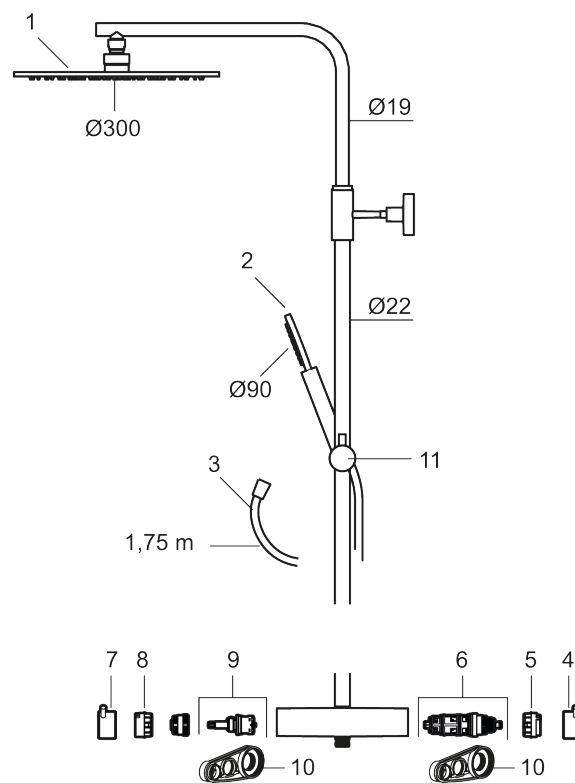

PRODUKTBESKRIVNING

MORA INXX II shower system kit

Med den moderne holdbare nyansen polert messing forener INXX II klassisk design med høy ytelse og tilbyr en jevn temperatur, høy komfort og et sterkt vern mot skålding. Takdusjens store, tynne taksil gjør at dusjen passer like bra i et baderom med sterk karakter og effektfulle former som i et stilrent baderom skapt for avkoblede stunder. Blandebatteriet er testet og godkjent ut fra gjeldende byggeregler og det er energieffektivt, noe som innebærer at man får et lavere vann- og energiforbruk uten å gi avkall på komforten. INXX II er serien som tilbyr en vannopplevelse i verdensklasse.

Om serien

INXX II er en elegant og tidløs serie i en palett av nøye utvalgte nyanser. Kombinasjonen av høy kvalitet, stilren design og herlig komfort gjør den til den ultimate serien.

Art.no.: 271900.60

NRF-nummer: 4290498

Reservedelsliste

NR.	ART. NO.	NRF-NUMMER	BESKRIVELSE
1	130348	4295038	Dusjkopp Ø300 mm m/kuleledd, krom
1	130348.12	4295039	Dusjkopp Ø300 mm m/kuleledd, matt sort
1	130348.22	4295041	Dusjkopp Ø300 mm m/kuleledd, matt hvit
1	130348.44	4295042	Dusjkopp Ø300 mm m/kuleledd, matt grå