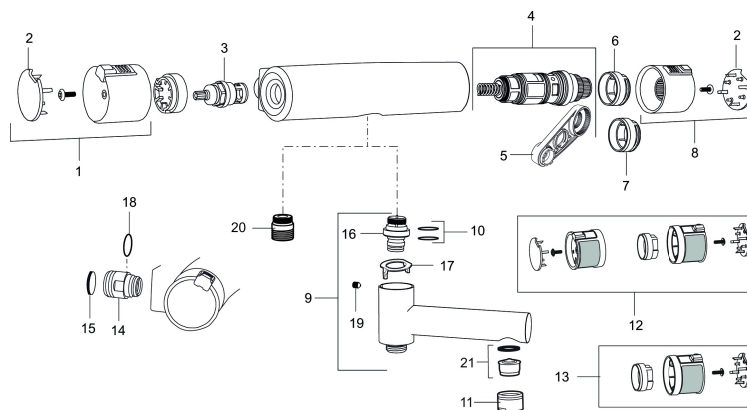

Art.nr: 731052 RSK: 8344106

Utförande: Krom/svart, utlopp upp

Unika egenskaper

Skyddsmodul 

- Duschanslutning upp
- Tryckbalanserad termostatinsats
- Säkerhetsspärr 38° och 42°
- Eco-stopp
- Utsprång med väggbicka 70 mm
- Lead Free (blyfri)
- Återströmningsskydd enligt EU-standard SS-EN 1717
- Extra greppvänliga vred, godkänd av reumatikerförbundet

Art.nr: 731052

RSK: 8344106

Reservdelslista

NR.	ART.NR	RSK	BESKRIVNING
1	409353.AA	8345088	Mängdvred, komplett, krom, butiksförpackad
1	409353.0011AA	8345087	Mängdvred, komplett, krom/svart, butiksförpackad
2	409358.AA	8345089	Täcklock, krom, butiksförpackad
2	409358.0011AA	8345090	Täcklock, svart, butiksförpackad
3	409354.AA	8345137	Keramiskt överstycke, butiksförpackad
4	409355.AE	8345136	Reglerpaket, komplett med serviceverktyg
5	891096.AE	8345921	Serviceverktyg
6	409363.AE	8346505	Skållningsskyddsring, (standard)
7	409364.AE	8346506	Skållningsskyddsring, (Max 42°)
8	409352.AA	8345086	Temperaturvred, komplett, krom, butiksförpackad
8	409352.0011AA	8345085	Temperaturvred, komplett, krom/svart, butiksförpackad
9	409356	8344853	Utloppspip för ombyggnad av duschblandare
10	209519.AE	8938340	O-ringar
11	131415.AE	8281512	Hylsa M24 utv., 15 mm, krom
12	409370.AA	8345139	Ombyggnadskit, Care, svart/krom, butiksförpackad
12	409370.0085AA	8345162	Ombyggnadskit, Care, lime/svart, butiksförpackad
12	409370.0095AE	8345210	Ombyggnadskit, Care, röd/svart
13	409440.AE	8345211	Ombyggnadskit med fast temp. stop, Care, krom
14	409360.AA	8187781	Anslutningsnippel (150 c/c), butiksförpackad

NR.	ART.NR	RSK	BESKRIVNING
14	409361.AE	8228492	Anslutningsnippel (160 c/c)
15	409359.AA	8345172	Filtersats för anslutningskoppling, butiksförpackad
16	409366.AE		Nippel M18x1, till badkarsblandare
17	129154.AE	8295332	Spärring
18	129131.AE	8295316	O-ring (18,1 x 1,6), 2 st
19	708655.AE	8295447	Låsskruv
20	409365.AE	8187026	Utlopps-nippel M18x1–G1/2 (duschblandare ej utlopp upp)
21	139783.AE	8281546	Strålsamlarinsats, 20–24 l/min vid 3 bar