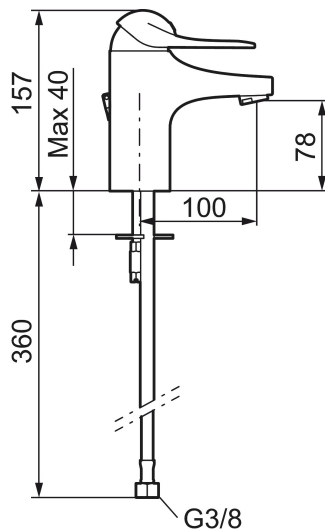

Darüber hinaus verbessert sie die Energieeffizienz und unterstützt die Reduzierung des Wasserverbrauchs.

: 80602010 Flow 3 bar: 6,1 l/m

Ausführung: Chrom

Schutzmodul

- Mit Kettenhalter
- ESS (Energie-Spar-System)
- Mit Soft Closing zur Vermeidung von Druckstößen
- Einstellbare Mengen- und Temperaturbegrenzung
- Eco (Energie- und Wasserstrahlregler)
- Flexible Anschlussschläuche Soft-PEX®
- Lochdurchmesser Ø33,5-37 mm

: 80602010

1	58500000	Hebel kompl. 90 mm
1	58501750	Hebel kompl. L 150 mm
1	58501800	Hebel komplett L 180 mm
2	58510000	Markierungsplättchen und Schraube für Hebel
3	58520000	Überwurfmutter
4	58530140	Feststellnippel mit Werkzeug
5	S600273	Keramikkartusche, inkl. Servicewerkzeug
5	59120000	Keramikkartuschen, mit Kaltstart (grüner Ring)
5	59126000	Keramikkartusche, inkl. Servicewerkzeug, Ecoplus (grüner Ring)
5	S600232	Keramikkartusche, Low flow, für LEED Armaturer
6	29142400	Gehäuse M24 außen, 13 mm
7	S600160	Befestigung, Waschtischarm.
8	S600206	Selbstschliessende Handbrause, chrom

9	34093000	Wandhalter
10	S600207	Duschschlauch 1500mm, Hochdruck, Metall
11	29390000	Feststelldetail
12	29102910	Einsatz für Strahlregler, 5,5–6,5 l/min von 300 kPa
12	29102710	Einsatz für Strahlregler, 9–11 l/min von 300 kPa
12	29100500	Einsatz für Strahlregler, 5 l/min von 200–600 kPa
12	S600072	Einsatz für Strahlregler, 3 l/min von 200–600 kPa