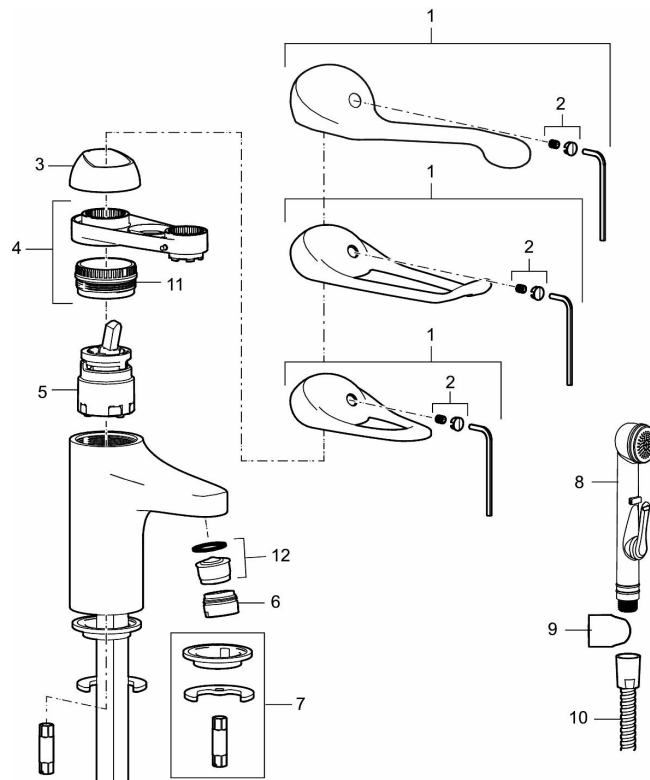

Darüber hinaus verbessert sie die Energieeffizienz und unterstützt die Reduzierung des Wasserverbrauchs.

: 80602010 Flow 3 bar: 6,1 l/m

Ausführung: Chrom

Schutzmodul

- Mit Kettenhalter
- ESS (Energie-Spar-System)
- Mit Soft Closing zur Vermeidung von Druckstößen
- Einstellbare Mengen- und Temperaturbegrenzung
- Eco (Energie- und Wasserstrahlregler)
- Flexible Anschlussschläuche Soft-PEX®
- Lochdurchmesser Ø33,5-37 mm

## FMM 9000E Waschtisch- Einhebelmischer

Der Waschtisch-Einhebelmischer FM Mattsson 9000E ist eine der innovativsten Armaturen ihrer Art: Der einzigartige Schließmechanismus „Soft-Closing“ verhindert wirksam die Entstehung von Druckstößen. Darüber hinaus verbessert sie die Energieeffizienz und unterstützt die Reduzierung des Wasserverbrauchs.

: 80602010

1	58500000	Hebel kompl. 90 mm
1	58501750	Hebel kompl. L 150 mm
1	58501800	Hebel komplett L 180 mm
2	58510000	Markierungsplättchen und Schraube für Hebel
3	58520000	Überwurfmutter
4	58530140	Feststellnippel mit Werkzeug
5	S600273	Keramikkartusche, inkl. Servicewerkzeug
5	59120000	Keramikkartuschen, mit Kaltstart (grüner Ring)
5	59126000	Keramikkartusche, inkl. Servicewerkzeug, Ecoplus (grüner Ring)
5	S600232	Keramikkartusche, Low flow, für LEED Armaturer
6	29142400	Gehäuse M24 außen, 13 mm
7	S600160	Befestigung, Waschtischarm.
8	S600206	Selbstschliessende Handbrause, chrom

9	34093000	Wandhalter
10	S600207	Duschschlauch 1500mm, Hochdruck, Metall
11	29390000	Feststelldetail
12	29102910	Einsatz für Strahlregler, 5,5–6,5 l/min von 300 kPa
12	29102710	Einsatz für Strahlregler, 9–11 l/min von 300 kPa
12	29100500	Einsatz für Strahlregler, 5 l/min von 200–600 kPa
12	S600072	Einsatz für Strahlregler, 3 l/min von 200–600 kPa