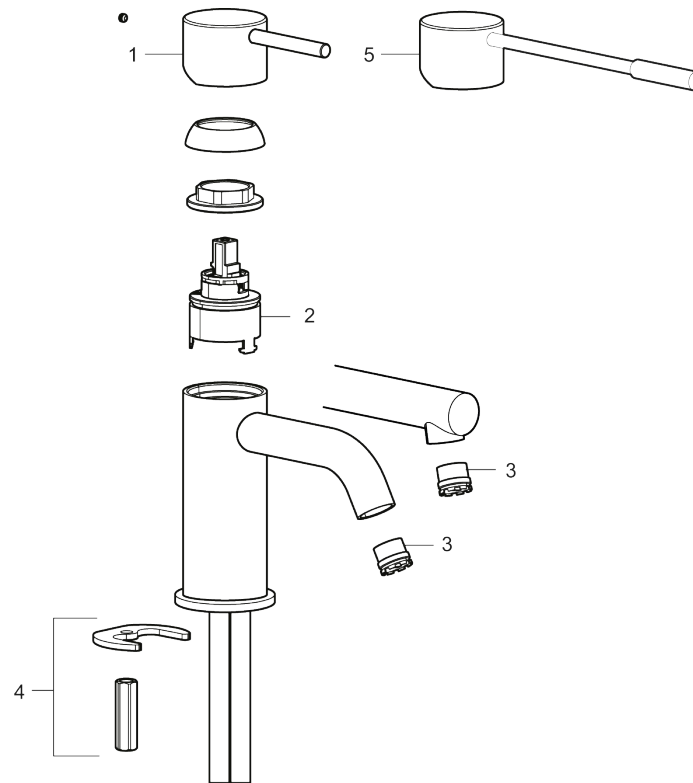

## MORA INXX II soft, small

Artikel-nummer: 273001.LD3 Flow 3 bar: 3,0 l/m

Beskrivelse: Krom, LEED/BREEAM-tilpasset

- Til håndvask.
- 106 mm fremspring.
- Keramisk tætning.
- Indbygget temperatur- og flowbegrænser.
- Flexible tilslutningslanger.
- Hulmål Ø34-37 mm.

Unikke egenskaber

Tilbageløbssikring

**PRODUKTBEKRIVELSE**
**MORA INXX II soft, small**
**Artikel-nummer:** 273001.LD3

**Reservedelsliste**

NR.	ART.NO	WS	BESKRIVELSE
1	409701.AE		Greb, komplet, krom
1	409701.12AE		Greb, komplet, matsort
1	409701.22AE		Greb, komplet, mathvid
1	409701.44AE		Greb, komplet, matgrå
1	409701.60AE		Greb, komplet, poleret messing PVD
1	409701.62AE		Greb, komplet, børstet messing PVD
2	409703.AE		Keramisk indstats
3	409706.AE		Strålsamler M16,5 udv., 5 l/min ved 2–6 bar
3	S600227		
4	209518.AE	745148620	Monteringssæt til håndvaskarmatur
5	409708.AE	745146404	Handicapvenligt greb, L=172, krom
5	409708.12AE	745146411	Handicapvenligt greb, L=172, matsort
5	409708.22AE	745146410	Handicapvenligt greb, L=172, mathvid
5	409708.44AE	745146412	Handicapvenligt greb, L=172, matgrå
5	409708.60AE	745146485	Handicapvenligt greb, L=172, poleret messing PVD

NR.	ART.NO	VVS	BESKRIVELSE
5	409708.62AE	745146487	Handicapvenligt greb, L=172, børstet messing PVD