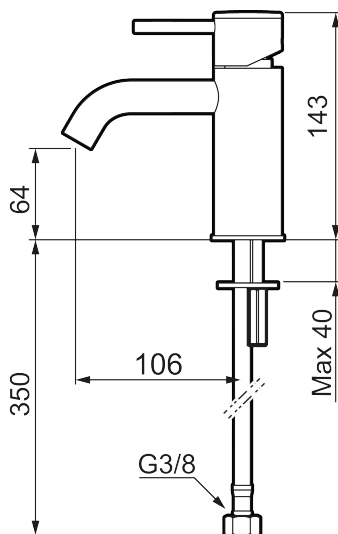

## MORA INXX II soft, small

Artikel-nummer: 273001.LD3 Flow 3 bar: 3,0 l/m

Beskrivelse: Krom, LEED/BREEAM-tilpasset

- Til håndvask.
- 106 mm fremspring.
- Keramisk tætning.
- Indbygget temperatur- og flowbegrænser.
- Flexible tilslutningslanger.
- Hulmål Ø34-37 mm.

Unikke egenskaber

Tilbageløbssikring

**PRODUKTBEKRIVELSE**
**MORA INXX II soft, small**
**Artikel-nummer:** 273001.LD3

**Reservedelsliste**

NR.	ART.NO	WS	BESKRIVELSE
1	409701.AE		Greb, komplet, krom
1	409701.12AE		Greb, komplet, matsort
1	409701.22AE		Greb, komplet, mathvid
1	409701.44AE		Greb, komplet, matgrå
1	409701.60AE		Greb, komplet, poleret messing PVD
1	409701.62AE		Greb, komplet, børstet messing PVD
2	409703.AE		Keramisk indstats
3	409706.AE		Strålsamler M16,5 udv., 5 l/min ved 2–6 bar
3	S600227		
4	209518.AE	745148620	Monteringssæt til håndvaskarmatur
5	409708.AE	745146404	Handicapvenligt greb, L=172, krom
5	409708.12AE	745146411	Handicapvenligt greb, L=172, matsort
5	409708.22AE	745146410	Handicapvenligt greb, L=172, mathvid
5	409708.44AE	745146412	Handicapvenligt greb, L=172, matgrå
5	409708.60AE	745146485	Handicapvenligt greb, L=172, poleret messing PVD

NR.	ART.NO	VVS	BESKRIVELSE
5	409708.62AE	745146487	Handicapvenligt greb, L=172, børstet messing PVD