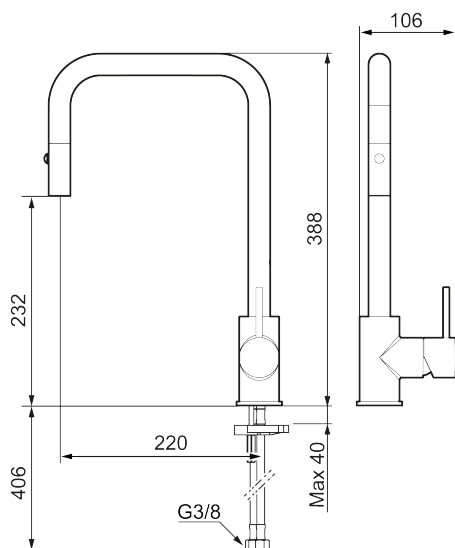

MORA INXX II pullout kjøkkenbatteri

Med en kombinasjon av holdbar kromfinish og et mykt designspråk skaper INXX II Pullout en følelse av luksus og eleganse i kjøkkenet.

Blandebatteriet har en uttrekkbar hånddusj og man kan veksle mellom normalstråle og dusjstråle. Vannstrålen går tilbake til standard når vannet stenges av.

Art.no.: 272031.CA NRF-nummer: 4290558 Flow 3 bar: 5,9 l/m
Utførende: Krom

Unike funksjoner

- Utrekkbar munnstykke med to strålevalg (normal og skyllestråle)
- Vannmengdebegrener og temperatursperre
- Svingbar tut 130 grader, kan tilpasses for ulike oppvaskkummer
- Med tilbakeslagsventil etter standard EN 1717
- Fleksible Soft PEX®-rør med 3/8" mutter
- For hull i benk Ø34-37 mm

Tilbakeslagssikring