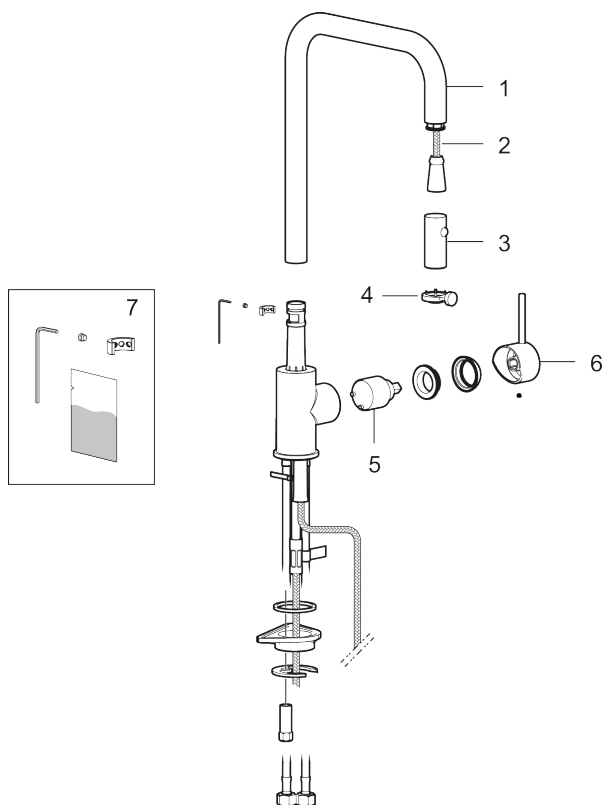

Art.no.: 272031.CA NRF-nummer: 4290558 Flow 3 bar: 5,9 l/m  
Utførende: Krom

Unike funksjoner

- Utrekkbar munnstykke med to strålevalg (normal og skyllestråle)
- Vannmengdebegrener og temperatursperre
- Svingbar tut 130 grader, kan tilpasses for ulike oppvaskkummer
- Med tilbakeslagsventil etter standard EN 1717
- Fleksible Soft PEX®-rør med 3/8" mutter
- For hull i benk Ø34-37 mm

# MORA INXX II pullout kjøkkenbatteri

Med en kombinasjon av holdbar kromfinish og et mykt designspråk skaper INXX II Pullout en følelse av luksus og eleganse i kjøkkenet.

Blandebatteriet har en uttrekkbar hånddusj og man kan veksle mellom normalstråle og dusjstråle. Vannstrålen går tilbake til standard når vannet stenges av.

## Reservedelsliste

NR.	ART. NO.	NRF-NUMMER	BESKRIVELSE
1	S600235		Komplett overbygg med hånddusj, krom
1	S600235.12		Komplett overbygg med hånddusj, matt sort
2	S600189		
3	S600188		Tostrålig hånddusj, krom
3	S600188.12		Tostrålig hånddusj, matt sort
4	S600216		
5	409702.AE	4295013	Innsats
6	409700.AE	4295005	Spak, komplett, krom
6	409700.12AE	4294998	Spak, komplett, matt sort
7	S600213		