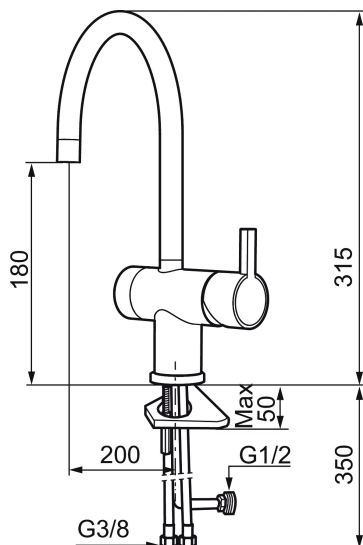

Unika egenskaper

Skyddsmodul 

MORA REXX K5 köksblandare

Mora REXX är essensen av skandinavisk design och funktionalitet. Serien är minimalistisk och med enkelheten i fokus. Dess precision är dess innovation. När tradition och hantverk samsas med moderna tillverkningsmetoder och inspirerande formgivning, blir resultatet Mora REXX. Här i form av en vacker köksblandare med inbyggd smart funktionalitet.

Art.nr: 707105.0011 RSK: 8318186 Flöde 3 bar: 7,7 l/min
Utförande: Krom/svart

- ESS (energisparsystem)
- Keramisk tätning
- Omställbar flödesbegränsning och temperaturspär
- Eco (energi- och vattenbesparande konstantflödesstrålsamlare, 7,6 l/min vid 2–6 bar)
- Flexibla anslutningsrör i metallomspunnen Soft PEX[®], lekande G3/8
- Svängbar pip 60°, 120° eller 360°
- Med diskmaskinsavstängning. Omställbar mellan KV och VV, inställd på KV
- Hålmått Ø32-35 mm