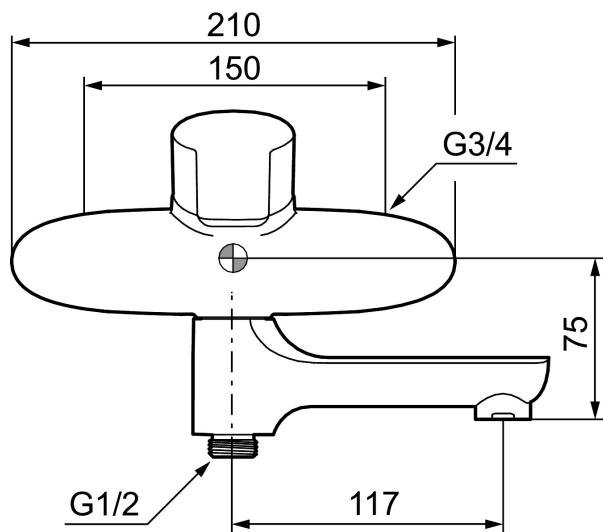

CERA W5 badkarsblandare

I Mora Cera har vi eftersträvat den perfekta kombinationen mellan hög komfort, låg vattenförbrukning och ett modernt formspråk. Med den senaste utvecklingen inom energiteknik, har vi till exempel halverat vattenförbrukningen i duschen - utan att kompromissa på komforten. Jämn temperatur i dusch och bad gör blandaren säker att använda för hela familjen.

Art.nr: 250100 RSK: 8235470

Utförande: Krom, 150 c/c

- Utloppspip med inbyggd omkastare
- Mjukstängning med keramisk tätning
- Omställbar flödesbegränsning och temperaturspär
- Piputsprång med väggbrička 180 mm
- Ansl. inv. G3/4
- Återströmningsskydd enligt EU-standard SS-EN 1717
- OBS! Får ej användas tillsammans med självstängande handdusch