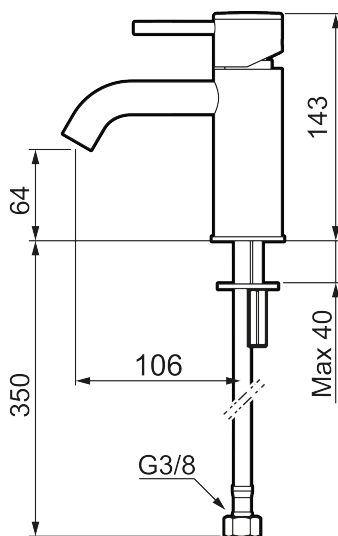

Unikke egenskaber

Tilbageløbssikring 

MORA INXX II soft, small

INXX II håndvaskarmatur findes i tre forskellige højder, hvor small er et lavt armatur, der er tilpasset mindre håndvaske. I en slidstærk, mathvid overflader og håndvaskarmaturets stilrene form højner INXX II soft badeværelsets standard og giver en følelse af kvalitet og elegance. Armaturet er testet og godkendt ud fra det gældende bygningsreglement og er energieffektivt, hvilket indebærer, at det giver et lavere vand- og energiforbrug uden at gå på kompromis med komforten. Bundventilen fås som tilbehør i samme overflader.

273001.22CA

VVS:

701495210

Flow 3 bar: 4,5

l/m

Beskrivelse: Mathvid

- Til håndvask.
- 106 mm fremspring.
- Keramisk tætning.
- Indbygget temperatur- og flowbegrænser.
- Flexible tilslutningsslanger.
- Hulmål Ø34-37 mm.

PRODUKTBESKRIVELSE

MORA INXX II soft, small

INXX II håndvaskarmatur findes i tre forskellige højder, hvor small er et lavt armatur, der er tilpasset mindre håndvaske. I en slidstærk, mathvid overflader og håndvaskarmaturets stilrene form højner INXX II soft badeværelsets standard og giver en følelse af kvalitet og elegance. Armaturet er testet og godkendt ud fra det gældende bygningsreglement og er energieffektivt, hvilket indebærer, at det giver et lavere vand- og energiforbrug uden at gå på kompromis med komforten. Bundventilen fås som tilbehør i samme overflader.