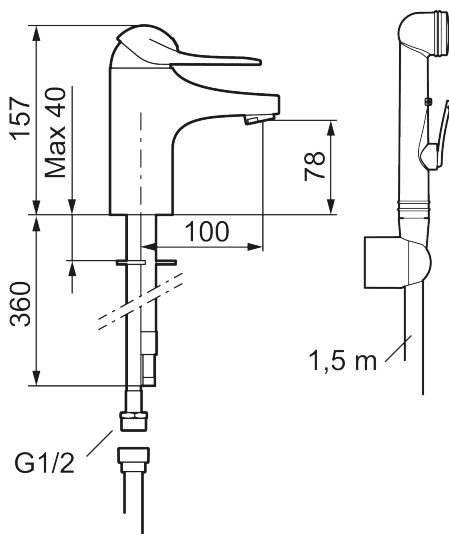

FMM 9000E Sanette Waschtisch-Einhebelmischer

Der Waschtisch-Einhebelmischer FM Mattsson 9000E ist eine der innovativsten Armaturen ihrer Art:

Der einzigartige Schließmechanismus „Soft-Closing“ verhindert wirksam die Entstehung von Druckstößen.

Darüber hinaus verbessert sie die Energieeffizienz und unterstützt die Reduzierung des Wasserverbrauchs.

: 80676000

Ausführung: Chrom, mit Turbo-Jet

- Mit selbstschliessender Handbrause, Schlauch 1500 mm und Wandhalter
- ESS (Energie-Spar-System)
- Mit Soft Closing zur Vermeidung von Druckstößen
- Einstellbare Mengen- und Temperaturbegrenzung
- Flexible Anschlusschläuche Soft-PEX®
- Lochdurchmesser Ø33,5-37 mm

Schutzmodul