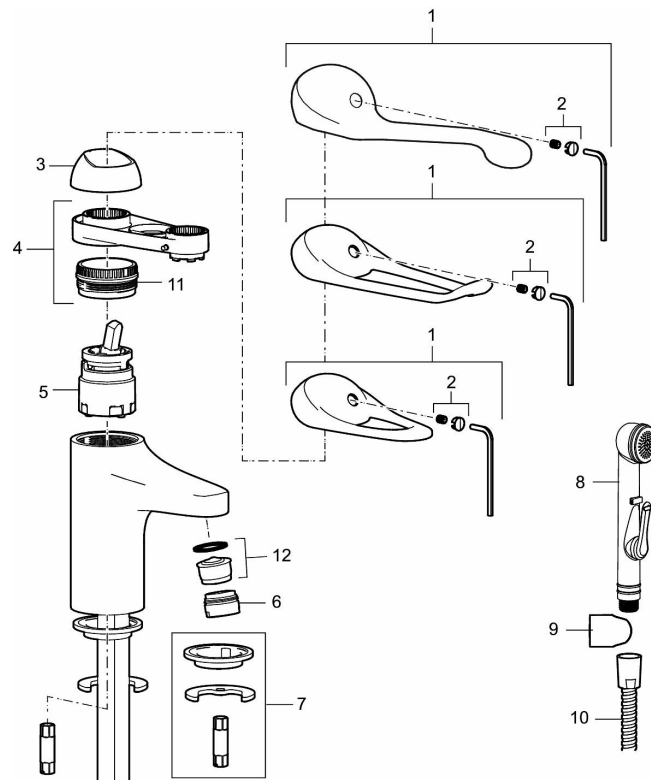

Darüber hinaus verbessert sie die Energieeffizienz und unterstützt die Reduzierung des Wasserverbrauchs.

: 80676000

Ausführung: Chrom, mit Turbo-Jet

- Mit selbstschliessender Handbrause, Schlauch 1500 mm und Wandhalter
- ESS (Energie-Spar-System)
- Mit Soft Closing zur Vermeidung von Druckstößen
- Einstellbare Mengen- und Temperaturbegrenzung
- Flexible Anschlusschläuche Soft-PEX®
- Lochdurchmesser Ø33,5-37 mm

Schutzmodul 

FMM 9000E Sanette Waschtisch-Einhebelmischer

Der Waschtisch-Einhebelmischer FM Mattsson 9000E ist eine der innovativsten Armaturen ihrer Art: Der einzigartige Schließmechanismus „Soft-Closing“ verhindert wirksam die Entstehung von Druckstößen. Darüber hinaus verbessert sie die Energieeffizienz und unterstützt die Reduzierung des Wasserverbrauchs.

: 80676000

1	58500000	Hebel kompl. 90 mm
1	58501750	Hebel kompl. L 150 mm
1	58501800	Hebel komplett L 180 mm
2	58510000	Markierungsplättchen und Schraube für Hebel
3	58520000	Überwurfmutter
4	58530140	Feststellnippel mit Werkzeug
5	S600273	Keramikkartusche, inkl. Servicewerkzeug
5	59120000	B. mit Kaltstart (grüner Ring)
5	59126000	Keramikkartusche, inkl. Servicewerkzeug, Ecoplus (grüner Ring)
5	S600232	Keramikkartusche, Low flow, für LEED Armaturer
6	29142400	Gehäuse M24 außen, 13 mm
7	39140800	Befestigungsset, Waschtischarm.
8	S600206	Selbstschliessende Handbrause, chrom

9	34093000	Wandhalter
10	S600207	Duschschlauch 1500mm, Hochdruck, Metall
11	29390000	Feststelldetail
12	29102910	Einsatz für Strahlregler, 5,5–6,5 l/min von 300 kPa
12	29102710	Einsatz für Strahlregler, 9–11 l/min von 300 kPa
12	29100500	Einsatz für Strahlregler, 5 l/min von 200–600 kPa
12	S600072	Einsatz für Strahlregler, 3 l/min von 200–600 kPa