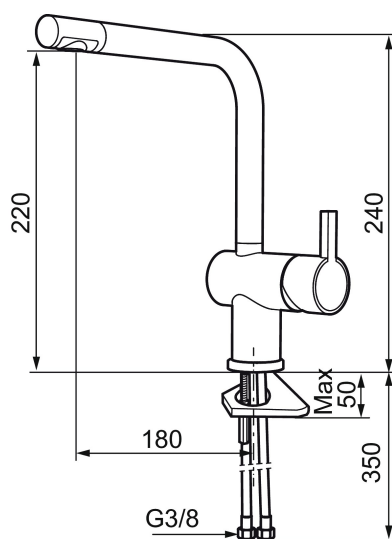

Artikel-nummer:

707110.0011

VVS:

705775324

Flow 3 bar: 8,1

l/m

Beskrivelse: Krom/sort

Unikke egenskaber

Tilbageløbssikring

- Til køkkenvask.
- ESS (Energy Saving System).
- Med høj buet L-svingtud 60°, 120° eller 360°.
- 180 mm fremspring.
- Keramisk kartusche.
- Indbygget temperatur- og flowbegrænser.
- Eco (Energi- og vandbesparende konstantvandstrømsperlator 7,6 l/min) ved 2-6 bar.
- Flexible tilslutningsslanger.
- Hulmål Ø32-35 mm.