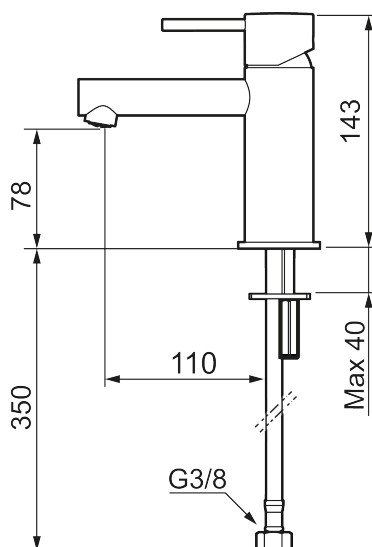

Unikke egenskaber

Tilbageløbssikring

MORA INXX II sharp, small

INXX II håndvaskarmatur findes i tre forskellige højder, hvor small er et lavt armatur, der er tilpasset mindre håndvaske. I en slidstærk, matsort overflader og håndvaskarmaturets lige profil med lang tud og skrå studs – er INXX II sharp både smukt og behageligt i brug. Armaturet er testet og godkendt ud fra det gældende bygningsreglement og er energieffektivt, hvilket indebærer, at det giver et lavere vand- og energiforbrug uden at gå på kompromis med komforten. Bundventilen fås som tilbehør i samme overflader.

273003.12CA

VVS:

701495411

Flow 3 bar: 4,5

l/m

Beskrivelse: Matsort

- Til håndvask.
- 110 mm fremspring.
- Keramisk tætning.
- Indbygget temperatur- og flowbegrænser.
- Eco (Energi- og vandbesparende konstantvandstrømsperlator 5 l/min) ved 2-6 bar.
- Flexible tilslutningsslanger.
- Hulmål Ø34-37 mm.

PRODUKTBESKRIVELSE

MORA INXX II sharp, small

INXX II håndvaskarmatur findes i tre forskellige højder, hvor small er et lavt armatur, der er tilpasset mindre håndvaske. I en slidstærk, matsort overflader og håndvaskarmaturets lige profil med lang tud og skrå studs – er INXX II sharp både smukt og behageligt i brug. Armaturet er testet og godkendt ud fra det gældende bygningsreglement og er energieffektivt, hvilket indebærer, at det giver et lavere vand- og energiforbrug uden at gå på kompromis med komforten. Bundventilen fås som tilbehør i samme overflader.