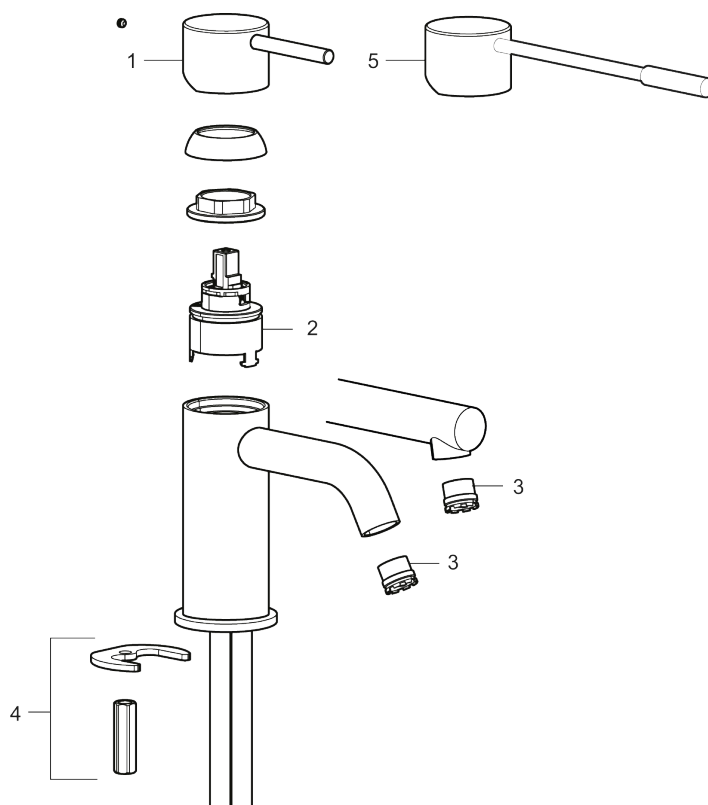

PRODUKTBESKRIVELSE

MORA INXX II sharp, small

INXX II håndvaskarmatur findes i tre forskellige højder, hvor small er et lavt armatur, der er tilpasset mindre håndvaske. I en slidstærk, matsort overflader og håndvaskarmaturets lige profil med lang tud og skrå studs – er INXX II sharp både smukt og behageligt i brug. Armaturet er testet og godkendt ud fra det gældende bygningsreglement og er energieffektivt, hvilket indebærer, at det giver et lavere vand- og energiforbrug uden at gå på kompromis med komforten. Bundventilen fås som tilbehør i samme overflader.

Om serien

INXX II er en elegant og tidløs serie i en palet af nøje udvalgte overflader. Kombinationen af høj kvalitet, stilfuldt design og vidunderlig komfort gør den til den ypperligste serie.

Artikel-nummer:

VVS: 701495411

273003.12CA

Reservedelsliste

NR.	ART.NO	VVS	BESKRIVELSE
1	409701.AE		Greb, komplet, krom
1	409701.12AE		Greb, komplet, matsort
1	409701.22AE		Greb, komplet, mathvid