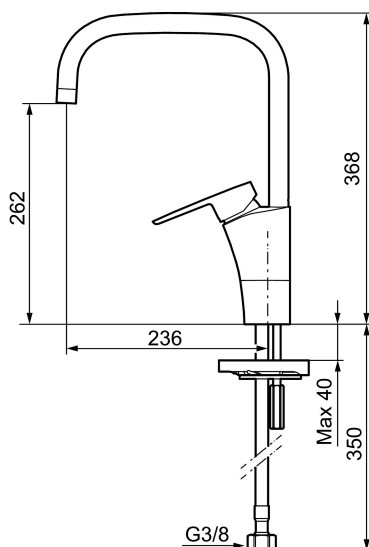

Etgrebsarmatur, Mora Cera K7

Køkkenet er i dag blevet til opholdsstue samt kreativt værksted for hele familien. Et moderne køkkenarmatur skal se godt ud, fungere fejlfrit og samtidigt bidrage til god hygiejne og høj sikkerhed. Der har vi fyldt Mora Cera med det man vil have i et køkken. Hensyn og kvalitet.

Artikel-nummer: 242051 VVS: 705890614

Beskrivelse: Krom, tilslutning G3/8

- Til køkkenvask.
- ESS (Energy Saving System).
- Med høj J-svingtud 60°, 85°, 110° eller 360°.
- 236 mm fremspring.
- Soft Closing og keramisk kartusche.
- Indbygget temperatur- og flowbegrænsner.
- Eco (Energi- og vandbesparende perlator).
- Flexible tilslutningsslanger.
- Godkendt af Svenska Reumatikerförbundet.
- Hulmål Ø32-37 mm.
- **5 års trykgaranti.**