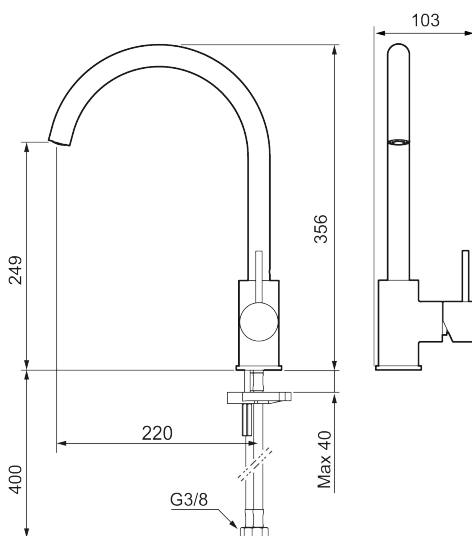

Om serien

INXX II er en elegant og tidløs serie i en palett av nøyte utvalgte nyanser. Kombinasjonen av høy kvalitet, stilren design og herlig komfort gjør den til den ultimate serien.

Art.no.:	NRF-nummer:	Flow 3 bar: 6,0
272101.76CA	4290523	l/m

Utførende: Børstet nikkel

Unike funksjoner

Tilbakeslagssikring 

- Vannmengdebegrenser og temperatursperre
- Svingbar tut sperre 60°, 85°, 110° eller 360°
- Fleksible Soft PEX[®]-rør med 3/8" mutter
- For hull i benk Ø34-37 mm