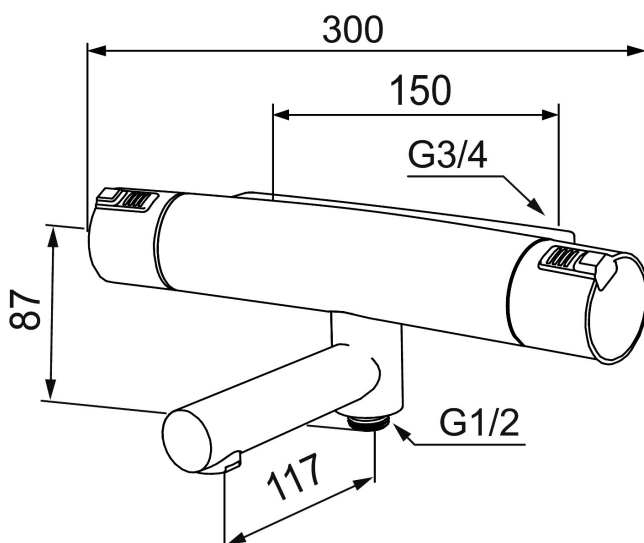

- Unik tryk- og temperaturstyring.
- Kar ½ tilslutning til bruseslange.
- Integreret omskifter i svingtuden.
- Snavsfilter rundt om reguleringsindsatsen.
- Skoldningssikring v/38°C.
- Eco stop.
- 117 mm fremspring.
- Kontraventiler.
- Lead Free (blyfri).
- 150-153 c/c.
- Safe Touch - Sørger for at termostatsens overflade aldrig bliver brandvarm.
- 5 års Kalk- og Temperaturgaranti.