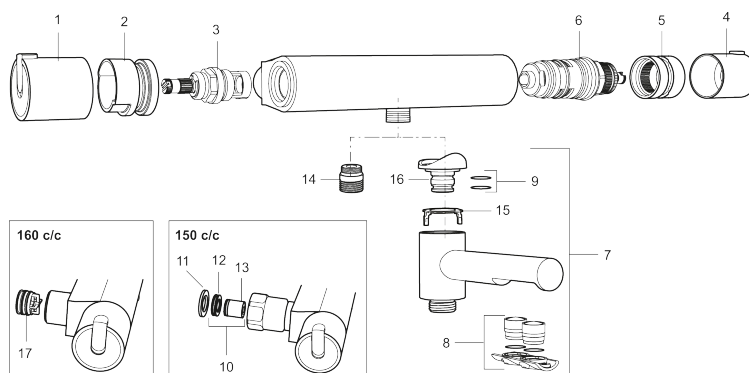

PRODUKTBESKRIVNING

MORA REXX T5 duschblandare

Mora REXX är essensen av skandinavisk design och funktionalitet. Serien är minimalistisk och med enkelheten i fokus. Dess precision är dess innovation. När tradition och hantverk samsas med moderna tillverkningsmetoder och inspirerande formgivning, blir resultatet Mora REXX. Här i form av en vacker duschblandare med världsledande funktionalitet för säkerhet och komfort.

Art.nr: 707050.0011

RSK: 8343986

Reservdelslista

NR.	ART.NR	RSK	BESKRIVNING
1	209511.AE	8345176	Mängdvred, krom
1	209511.0011AE	8345177	Mängdvred, krom/svart
2	209513.AE	8346508	Stoppring, mängdvred
3	708467.AE	8345124	Överstykke
4	209510.AE	8345163	Temperaturvred, krom
4	209510.0011AE	8345164	Temperaturvred, krom/svart
5	209512.AE	8346507	Stoppring, temperaturvred
6	708468.AE	8345130	Termostatsats
7	209515	8344849	Utloppspip för ombyggnad av duschblandare, krom
7	209515.0011	8344850	Utloppspip för ombyggnad av duschblandare, krom/svart
8	209516.AE	8242291	Strålsamlarkit, krom
8	209516.0011AE	8242295	Strålsamlarkit, krom/svart
9	209519.AE	8938340	O-ringar
10	708338.AE		Backventil (2 st), 150 c/c
11	709339.AE	8938274	Packning 24/15x2, 2-pack
12	708080.AE		Silhållare, 150 c/c
13	139465.AE	8186872	Patronbackventil, 150 c/c
14	409659.AE	8187025	Utloppsnippel M18x1xG1/2