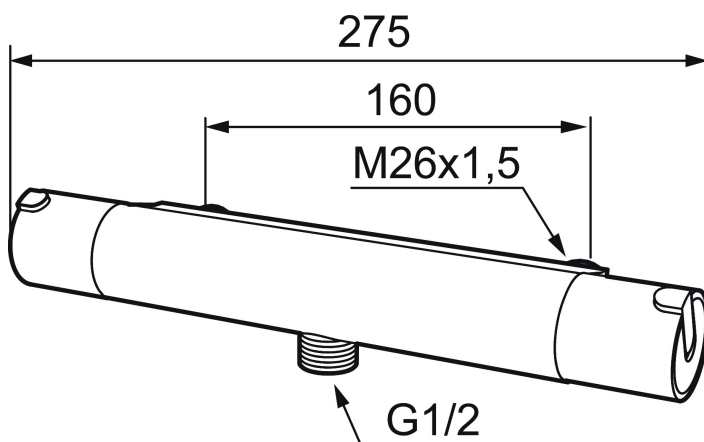

MORA REXX T5 duschblandare

Mora REXX är essensen av skandinavisk design och funktionalitet. Serien är minimalistisk och med enkelheten i fokus. Dess precision är dess innovation. När tradition och hantverk samsas med moderna tillverkningsmetoder och inspirerande formgivning, blir resultatet Mora REXX. Här i form av en vacker duschblandare med världsledande funktionalitet för säkerhet och komfort.

Art.nr: 707050.0011 RSK: 8343986

Utförande: Krom/svart, 160 c/c

Unika egenskaper

Skyddsmodul 

- Duschanslutning ned
- Säkerhetsspärr 38°
- Eco-stopp
- Utsprång med väggbricka 64 mm
- Återströmningsskydd enligt EU-standard SS-EN 1717

PRODUKTBESKRIVNING

MORA REXX T5 duschblandare

Mora REXX är essensen av skandinavisk design och funktionalitet. Serien är minimalistisk och med enkelheten i fokus. Dess precision är dess innovation. När tradition och hantverk samsas med moderna tillverkningsmetoder och inspirerande formgivning, blir resultatet Mora REXX. Här i form av en vacker duschblandare med världsledande funktionalitet för säkerhet och komfort.

NR.	ART.NR	RSK	BESKRIVNING
15	38521000	8295345	Spärring
16	209494.AE	8314141	Nippel, till badkarsblandare
17	129380.AE	8345651	Backventil (2 st), 160 c/c