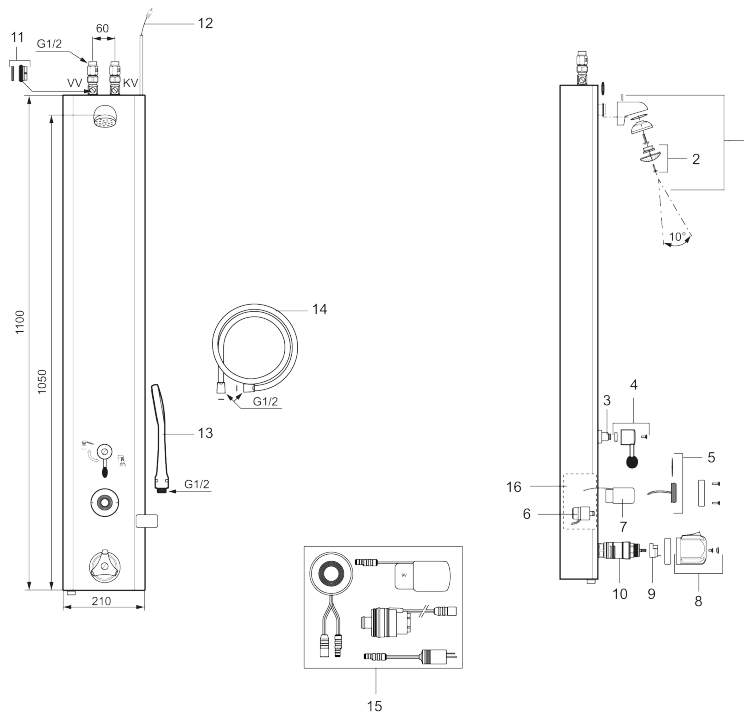

MORA tronic duschpanel med termostatblandare

Art.nr: 720141 RSK: 8126091

Utförande: Batteridrift, inkl. batteri

- Ersatt av FM Mattsson RSK 825 58 27 (FMM 9501-6000), RSK 825 58 28 (FMM 9501-6100)
- NÄTDRIFT, transformator 9V (ingår ej)
- BATTERIDRIFT, 1 st 9V batteri (ingår)
- Kan byggas om till nätdrift
- Med flödesbegränsare 12 l/min
- Aktiveras med touchknapp
- Programmerbar touchknapp 10-60 s
- Med avstängningsventil för inkommande vatten
- Duschstrålen kan vinklas +/- 5°
- Inkl. magnetventil
- Inkl. kulventil och filter
- Rostfritt utförande
- Enkel service kan utföras från utsidan
- Utsprång från vägg till centrum på duschsil 122 mm

Unika egenskaper

PRODUKTBESKRIVNING

MORA tronic duschpanel med termostatblandare

Art.nr: 720141

RSK: 8126091

Reservdelistsa

NR.	ART.NR	RSK	BESKRIVNING
1	729247.AE	8183714	Komplett duschhuvud
2	729303.AE	8126215	Duschsil
3	729241.AE		Omkastare, invändiga delar
4	729122.AE		Spak komplett
5	729436.AE	8126225	Tryckknapp, 9V
6	729431.AE	8126226	Magnetventil, 9V
7	S600134	8221876	Batterisats, 9V
8	708075.AE	8345108	Temperaturratt, komplett
9	708078.AE	8345166	Stoppring
10	708042.AE	8345107	Termostatinsats
10	38147000	8221811	Termostatinsats, för legionellagenomspolning
11	129380.AE	8345651	Backventil (2 st), 160 c/c
12	729292.AE	8553193	Anslutningskabel för nät drift
13	130370	8199240	Handdusch
14	S600310	8239707	Metallomspunnen duschslang 1750 mm, krom

NR.	ART.NR	RSK	BESKRIVNING
15	729438.AE	8126231	Reservdelskit (tryckknapp, batterisats och magnetventil
16	729279.AE	8553431	Elbox, komplett för batteridrift