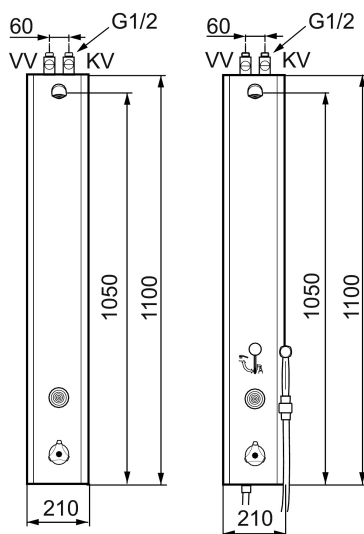

MORA tronic duschpanel med termostatblandare

Art.nr: 720141 RSK: 8126091

Utförande: Batteridrift, inkl. batteri

- Ersatt av FM Mattsson RSK 825 58 27 (FMM 9501-6000), RSK 825 58 28 (FMM 9501-6100)
- NÄTDRIFT, transformator 9V (ingår ej)
- BATTERIDRIFT, 1 st 9V batteri (ingår)
- Kan byggas om till nätdrift
- Med flödesbegränsare 12 l/min
- Aktiveras med touchknapp
- Programmerbar touchknapp 10-60 s
- Med avstängningsventil för inkommande vatten
- Duschstrålen kan vinklas +/- 5°
- Inkl. magnetventil
- Inkl. kulventil och filter
- Rostfritt utförande
- Enkel service kan utföras från utsidan
- Utsprång från vägg till centrum på duschsil 122 mm

Unika egenskaper

PRODUKTBESKRIVNING

MORA tronic duschpanel med termostatblandare

Art.nr: 720141

RSK: 8126091

Reservdelistsa

NR.	ART.NR	RSK	BESKRIVNING
1	729247.AE	8183714	Komplett duschhuvud
2	729303.AE	8126215	Duschsil
3	729241.AE		Omkastare, invändiga delar
4	729122.AE		Spak komplett
5	729436.AE	8126225	Tryckknapp, 9V
6	729431.AE	8126226	Magnetventil, 9V
7	S600134	8221876	Batterisats, 9V
8	708075.AE	8345108	Temperaturratt, komplett
9	708078.AE	8345166	Stoppring
10	708042.AE	8345107	Termostatinsats
10	38147000	8221811	Termostatinsats, för legionellagenomspolning
11	129380.AE	8345651	Backventil (2 st), 160 c/c
12	729292.AE	8553193	Anslutningskabel för nät drift
13	130370	8199240	Handdusch
14	S600310	8239707	Metallomspunnen duschslang 1750 mm, krom

NR.	ART.NR	RSK	BESKRIVNING
15	729438.AE	8126231	Reservdelskit (tryckknapp, batterisats och magnetventil
16	729279.AE	8553431	Elbox, komplett för batteridrift