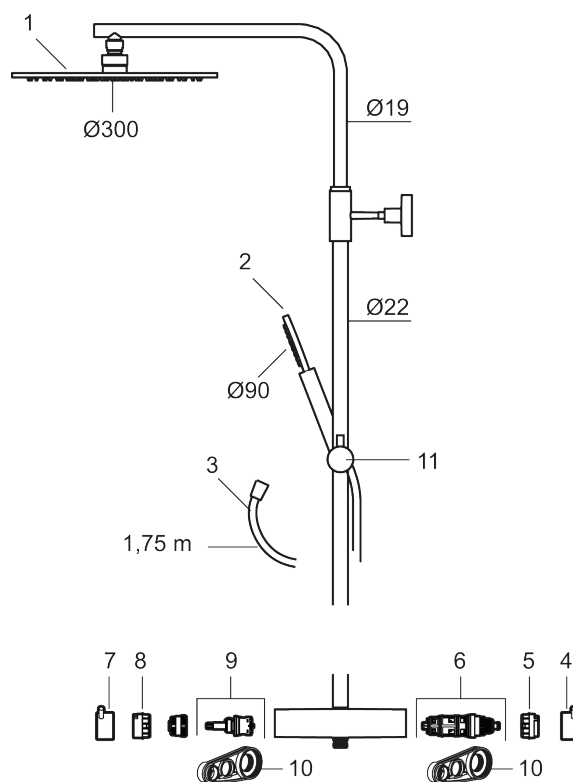

PRODUKTBESKRIVNING

INXX II shower system kit

Med en tålig mattvit nyans förenar INXX II klassisk design med hög prestanda och erbjuder en jämn temperatur, hög komfort och ett starkt skydd mot skållning. Takduschens stora tunna taksil gör att duschen passar lika bra i ett badrum med stark karaktär och effektfulla former som i ett sobert badrum skapat för avkopplande stunder. Blandaren är testad och godkänd utifrån de byggregler som finns och är energieffektiv, vilket innebär att den ger en lägre vatten- och energiförbrukning utan att ge avkall på komforten. INXX II är serien som erbjuder en vattenupplevelse i världsklass.

Om serien

INXX II är en elegant och tidlös serie i en palett av noga utvalda nyanser. Kombinationen av hög kvalitet, sober design och skön komfort gör den till den ultimata serien.

Art.nr: 271900.22

RSK: 8283091

Reservdelslista

NR.	ART.NR	RSK	BESKRIVNING
1	130348	8237489	Taksil 300 mm, krom
1	130348.12	8237490	Taksil 300 mm, mattsvart
1	130348.22	8237491	Taksil 300 mm, mattvit
1	130348.44	8237492	Taksil 300 mm, mattgrå