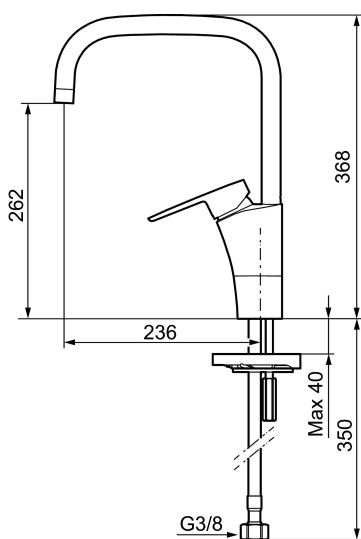

Unika egenskaper

Skyddsmodul 

CERA K7 köksblandare

Mora Cera - ett självklart val om du söker en produkt som är robust, energieffektiv och med många smarta funktioner. Design och funktion är utformad så att kranen är extra användarvänlig, den passar därför hela familjen. Inbyggda energisparfunktioner som sparar vatten och energi ger positiva effekter på både miljö och plånbok.

Art.nr: 242051 RSK: 8318192

Utförande: Krom, ansl. lekande G3/8

- ESS (Energisparsystem)
- Mjukstängning med keramisk tätning
- Omställbar flödesbegränsning och temperaturspär
- Eco (energi- och vattenbesparande strålsamlare)
- Flexibla anslutningsrör i metallomspunnen Soft PEX®
- Svängbar pip 60°, 85°, 110° eller 360° (spärsegment medföljer för 60° och 110°)
- Godkänd av reumatikerförbundet
- Hålmått Ø32-37 mm