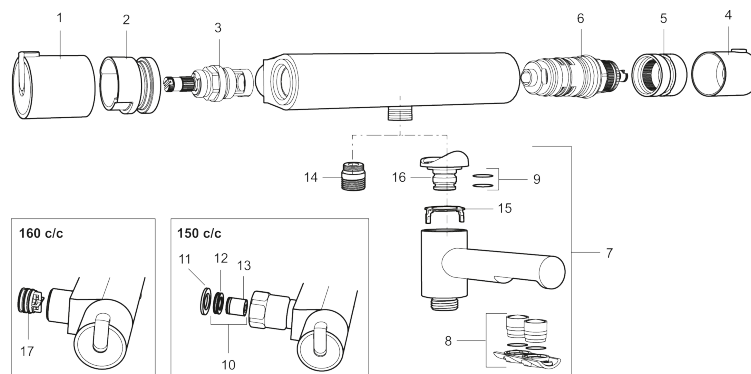

Art.no.: 707065 NRF-nummer: 4290263

Utførende: Krom

Unike funksjoner

- Sperreknapp 38°C
- Sperreknapp mengde Eco
- Dusjanslutning opp
- Med tilbakeslagsventiler etter standard EN 1717

Tilbakeslagssikring

PRODUKTBESKRIVNING

MORA REXX T5 dusjbatteeri

Mora REXX er essensen av skandinavisk design og funksjonalitet. Serien er minimalistisk og har fokus på enkelhet. Innovasjonen ligger i presisjonen. Når tradisjon og håndverk kombineres med moderne produksjonsmetoder og inspirerende formgivning, blir resultatet Mora REXX. Her i form av et vakkert dusjbatteeri med verdensledende funksjonalitet for sikkerhet og komfort.

Art.no.: 707065

NRF-nummer: 4290263

Reservedelsliste

| NR. | ART. NO. | NRF-NUMMER | BESKRIVELSE |
|-----|---------------|------------|--|
| 1 | 209511.AE | 4294283 | Avstengningsratt, krom |
| 1 | 209511.0011AE | 4294284 | Avstengningsratt, krom/sort |
| 2 | 209513.AE | 4294287 | Sperrering for avstengningsratt |
| 3 | 708467.AE | 4296431 | Keramisk overdel |
| 4 | 209510.AE | 4294279 | Temperaturratt, krom |
| 4 | 209510.0011AE | 4294281 | Temperaturratt, krom/sort |
| 5 | 209512.AE | 4294286 | Sperrering for temperaturratt |
| 6 | 708468.AE | 4296432 | Termostatinnsats |
| 7 | 209515 | 4294268 | Utløpstut, krom |
| 7 | 209515.0011 | 4294269 | Utløpstut, krom/sort |
| 8 | 209516.AE | 4294288 | Strålesamlersett, krom |
| 8 | 209516.0011AE | 4294289 | Strålesamlersett, krom/sort |
| 9 | 209519.AE | 4294292 | O-ringsett til tutnippel |
| 10 | 708338.AE | 4295789 | Tilbakeslagsventiler med sil (2 stk) |
| 11 | 709339.AE | 4295507 | Pakning 24/15x2 |
| 12 | 708080.AE | | Silholder komplett |
| 13 | 139465.AE | 4295771 | Tilbakeslagsventil |
| 14 | 409659.AE | | Ansatsnippel M18x1-G1/2 (Dusjbatteeri) |