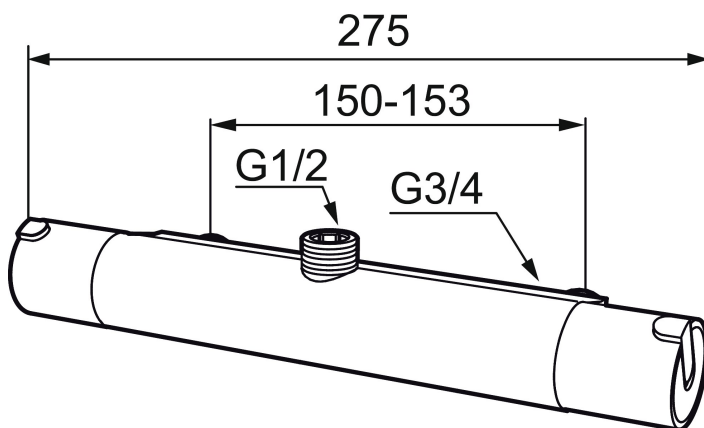

MORA REXX T5 dusjbatteri

Mora REXX er essensen av skandinavisk design og funksjonalitet. Serien er minimalistisk og har fokus på enkelhet. Innovasjonen ligger i presisjonen. Når tradisjon og håndverk kombineres med moderne produksjonsmetoder og inspirerende formgivning, blir resultatet Mora REXX. Her i form av et vakkert dusjbatteri med verdensledende funksjonalitet for sikkerhet og komfort.

Art.no.: 707065 NRF-nummer: 4290263

Utførende: Krom

Unike funksjoner

- Sperreknapp 38°C
- Sperreknapp mengde Eco
- Dusjanslutning opp
- Med tilbakeslagsventiler etter standard EN 1717

Tilbakeslagssikring

PRODUKTBESKRIVNING

Art.no.: 707065

NRF-nummer: 4290263

Reservedelsliste

| NR. | ART. NO. | NRF-NUMMER | BESKRIVELSE |
|-----|---------------|------------|--|
| 1 | 209511.AE | 4294283 | Avstengningsratt, krom |
| 1 | 209511.0011AE | 4294284 | Avstengningsratt, krom/sort |
| 2 | 209513.AE | 4294287 | Sperrering for avstengningsratt |
| 3 | 708467.AE | 4296431 | Keramisk overdel |
| 4 | 209510.AE | 4294279 | Temperaturratt, krom |
| 4 | 209510.0011AE | 4294281 | Temperaturratt, krom/sort |
| 5 | 209512.AE | 4294286 | Sperrering for temperaturratt |
| 6 | 708468.AE | 4296432 | Termostatinnsats |
| 7 | 209515 | 4294268 | Utløpstut, krom |
| 7 | 209515.0011 | 4294269 | Utløpstut, krom/sort |
| 8 | 209516.AE | 4294288 | Strålesamlersett, krom |
| 8 | 209516.0011AE | 4294289 | Strålesamlersett, krom/sort |
| 9 | 209519.AE | 4294292 | O-ringsett til tutnippel |
| 10 | 708338.AE | 4295789 | Tilbakeslagsventiler med sil (2 stk) |
| 11 | 709339.AE | 4295507 | Pakning 24/15x2 |
| 12 | 708080.AE | | Silholder komplett |
| 13 | 139465.AE | 4295771 | Tilbakeslagsventil |
| 14 | 409659.AE | | Ansatsnippel M18x1-G1/2 (Dusjbatteeri) |