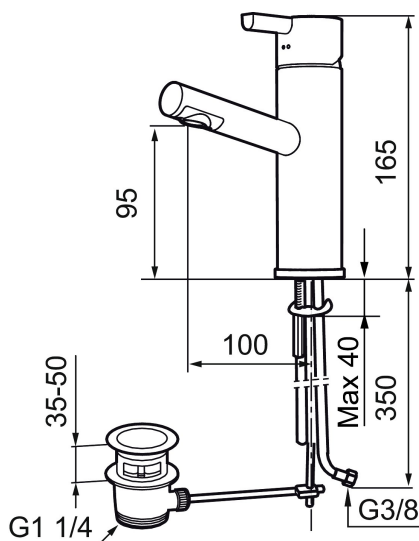

Artikel-nummer: 707155.0065 Flow 3 bar: 7,0 l/m

Beskrivelse: Krom/guld

### Tilbageløbssikring

- Til håndvask.
- Løft-op bundventil.
- 100 mm fremspring.
- ESS (Energy Saving System)
- Keramisk tætning.
- Indbygget temperatur- og flowbegrænser.
- Med flexible tilslutningsslanger.
- Hulmål Ø32-37 mm (Ø32-35 mm anbefales).