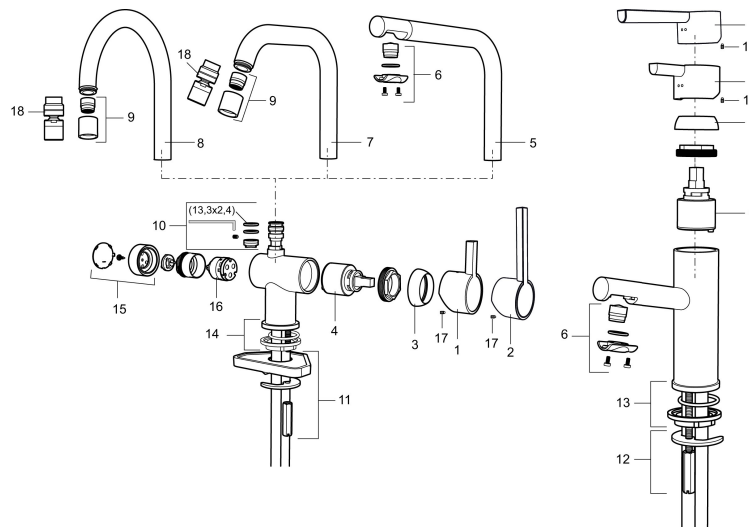

### Tilbageløbssikring

- Til håndvask.
- Løft-op bundventil.
- 100 mm fremspring.
- ESS (Energy Saving System)
- Keramisk tætning.
- Indbygget temperatur- og flowbegrænser.
- Med flexible tilslutningsslanger.
- Hulmål Ø32-37 mm (Ø32-35 mm anbefales).

# Etgrebsarmatur, Mora Rexx B5

Mora Rexx er essensen af skandinavisk design og funktionalitet. Serien er minimalistisk og med fokus på enkelhed. Præcisionen er dens innovation. Når tradition og håndværk mødes med moderne produktionsmetoder og inspirerende formgivning, bliver resultatet Mora Rexx. Her i form af et smukt håndvaskbatteri med smart funktionalitet og bundventil.

## Reservedelsliste

NR.	ART.NO	VVS	BESKRIVELSE
	209560.AC		Gummiring t Soft-PEX® rør 3/8", 10-pak
1	209500.AE	745148804	Greb, krom
1	209500.0011AE	745148805	Greb, krom/sort
2	409337	745148539	Handicapvenligt greb, L=95, krom
3	209501.AE	745144009	Dækkappe, krom
4	209493.AE		Keramisk enhed, ESS
4	708301.AE	745145002	Keramisk enhed
5	209506.AE	745148674	L-tud, krom
5	209506.0011AE	745148675	L-tud, krom/sort
6	209502.AE	745136704	Perlator til L-tud, krom
6	209502.0011AE	745136703	Perlator til L-tud, krom/sort
7	209508.AE	728007653	J-tud, krom
8	209507.AE	728007651	C-tud, krom
9	209503.AE	745136714	Perlator, krom

NR.	ART.NO	VVS	BESKRIVELSE
10	209520.AE	745137930	Pakningssæt
11	708779.AE	745148366	Bespændingssæt. Til køkken
12	209518.AE	745148620	Monteringsæt til håndvaskarmatur
13	209562.AE		Styrering, håndvaskarmatur
14	209563.AE		Styrering, køkken
15	209505.AE		
16	209504.AE		
17	459013		Låseskrue M4x5
18	409480.AE		Perlator med kugleled M18 indv., 7–9 l/min ved 3 bar