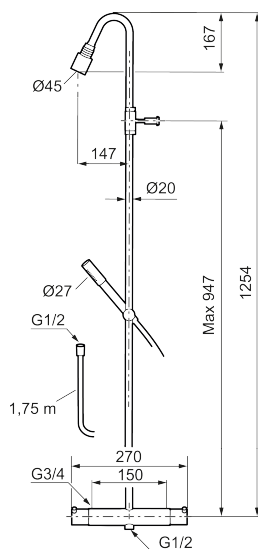

Unikke egenskaber

Mora Izzy Raw Shower System kit

Artikel-nummer: 705600.66 VVS: 722731805

Beskrivelse: Rå messing

Består af:

Mora Izzy termostat

- Kompenserer for temperatur- og trykvariationer.
- ½" studs op.
- Skoldningssikring v/38°.
- Eco stop.

Mora Izzy brusesæt

- Bruserhoved Ø45 mm med antikalsystem "Easy Clean".
- 1750 mm slange i sort metal med PVC og BPA fri slange indvendig.
- Slangen opfylder EN 1113.
- Integreret omskifter.
- Eco (Energi- og vandbesparende, håndbruser 9 l/min. bruserhoved 12 l/min.)
- 147 mm fremspring.
- Bruserøret kan afkortes efter behov.