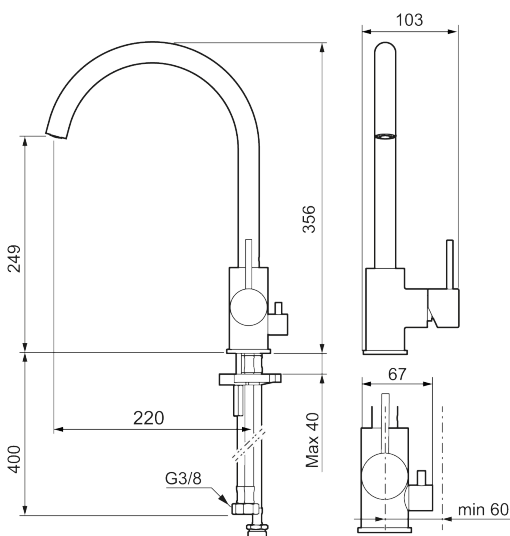

Unika egenskaper

Skyddsmodul AA

- Keramisk tätning
- Omställbar flödesbegränsning och temperaturspär
- Eco (energi- och vattenbesparande konstantflödesstrålsamlare, 6 l/min vid 2–6 bar)
- Flexibla anslutningsrör i metallomspunnen Soft PEX[®], lekande G3/8
- Svängbar pip 60°, 85°, 110° eller 360°
- Med diskmaskinsavstängning, KV ej omställbar till VV
- Hålmått Ø34-37 mm