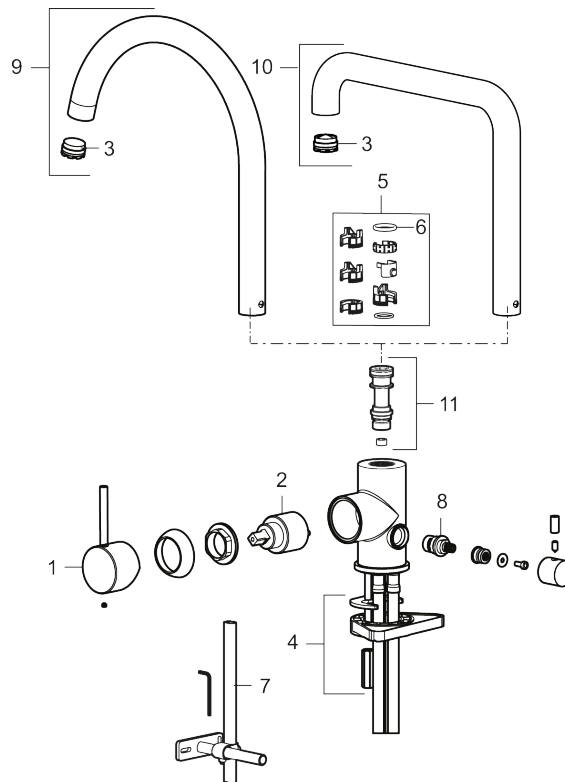

PRODUKTBESKRIVNING

MORA INXX II soft köksblandare

Med den moderna hållbara nyansen polerad mässing och kökskranens mjuka formspråk bidrar INXX II soft till ett lyxigt och elegant kök. Blandaren är testad och godkänd utifrån de byggregler som finns och är energieffektiv, vilket innebär att den ger en lägre vatten- och energiförbrukning utan att ge avkall på komforten.

Om serien

INXX II är en elegant och tidlös serie i en palett av noga utvalda nyanser. Kombinationen av hög kvalitet, sober design och skön komfort gör den till den ultimata serien.

Art.nr: 272151.60CA

RSK: 8311272

Reservdelslista

NR.	ART.NR	RSK	BESKRIVNING
1	409700.AE	8394069	Spak, komplett, krom
1	409700.12AE	8394070	Spak, komplett, mattsvart
1	409700.22AE	8394071	Spak, komplett, mattvit
1	409700.44AE	8394072	Spak, komplett, mattgrå
1	409700.60AE	8394073	Spak, komplett, polerad mässing PVD
1	409700.62AE	8394074	Spak, komplett, borstad mässing PVD
1	409700.76AE	8394075	Spak, komplett, borstad nickel