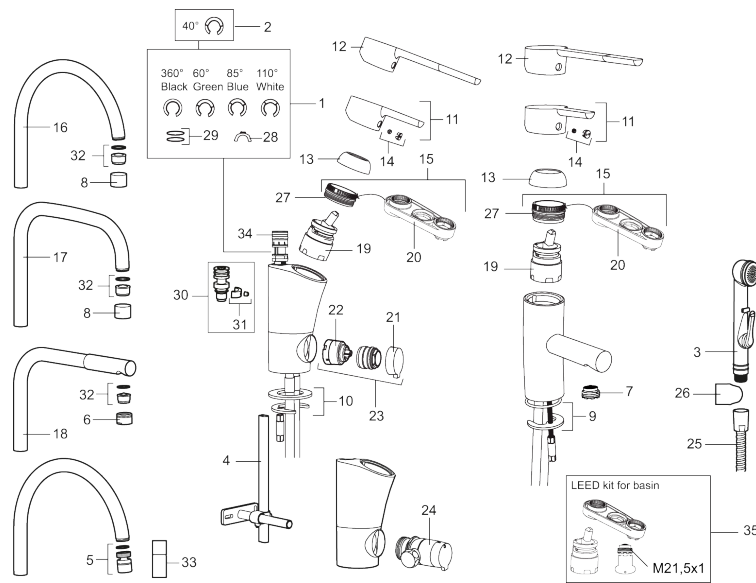

Art.nr: 733051.CA **RSK:** 8344509 **Flöde 3 bar:** 8,1 l/min
Utförande: Krom, ansl. lekande G3/8, konstantflöde 4,7 l/min vid 2–6 bar

Unika egenskaper

Skyddsmodul **AA**

Mora MMIX kombinerar en formskön och ergonomisk design med en energieffektiv insida. Designen präglas av en smekamt böljande geometri och förmedlar en tidlös och sammanhängande stil över hela serien. Vårt unika miljökoncept EcoSafe™ ligger till grund för utvecklingsarbetet och bidrar till låg energiförbrukning och långsiktig miljöhänsyn. Blandaren är blyfri.

Art.nr: 733051.CA

RSK: 8344509

Reservdelslista

NR.	ART.NR	RSK	BESKRIVNING
1	209524.AE	8346915	Spärrsegment
2	209543.AE	8346916	Spärrsegment 40°
3	S600206	8233049	Självstängande handdusch, krom
4	409340.AE	8531598	Stabiliseringssats
5	409380.AE	8281496	Strålsamlare M22 inv., ledbar, 7–9 l/min vid 3 bar
6	131415.AE	8281512	Hylsa M24 utv., 15 mm, krom
7	409382.AE	8242282	Strålsamlare M21,5 utv., 7–9 l/min vid 3 bar
7	409385.AE	8242292	Strålsamlare M21,5 utv., 5 l/min vid 2-6 bar
7	S600228		Strålsamlare M21,5 utv., 3 l/min vid 2-6 bar
8	131410.AE	8281509	Hylsa M22 inv.
9	409387.AE	8346912	Fästdetaljer, tvätt
10	409388.AE	8346914	Fästdetaljer
11	409389.AE	8344867	Spak, komplett