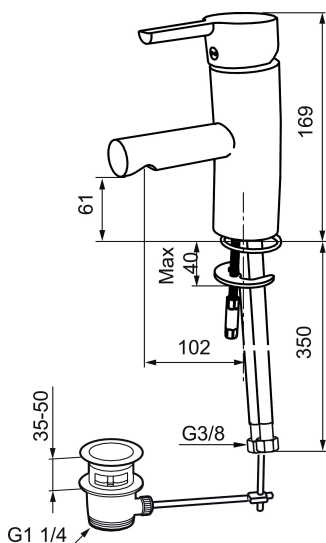

Art.nr: 733051.CA **RSK:** 8344509 **Flöde 3 bar:** 8,1 l/min
Utförande: Krom, ansl. lekande G3/8, konstantflöde 4,7 l/min vid 2–6 bar

Unika egenskaper

Skyddsmodul **AA**

Mora MMIX kombinerar en formskön och ergonomisk design med en energieffektiv insida. Designen präglas av en smekamt böljande geometri och förmedlar en tidlös och sammanhängande stil över hela serien. Vårt unika miljökoncept EcoSafe™ ligger till grund för utvecklingsarbetet och bidrar till låg energiförbrukning och långsiktig miljöhänsyn. Blandaren är blyfri.

Art.nr: 733051.CA

RSK: 8344509

Reservdelslista

NR.	ART.NR	RSK	BESKRIVNING
1	209524.AE	8346915	Spärrsegment
2	209543.AE	8346916	Spärrsegment 40°
3	S600206	8233049	Självstängande handdusch, krom
4	409340.AE	8531598	Stabiliseringssats
5	409380.AE	8281496	Strålsamlare M22 inv., ledbar, 7–9 l/min vid 3 bar
6	131415.AE	8281512	Hylsa M24 utv., 15 mm, krom
7	409382.AE	8242282	Strålsamlare M21,5 utv., 7–9 l/min vid 3 bar
7	409385.AE	8242292	Strålsamlare M21,5 utv., 5 l/min vid 2-6 bar
7	S600228		Strålsamlare M21,5 utv., 3 l/min vid 2-6 bar
8	131410.AE	8281509	Hylsa M22 inv.
9	409387.AE	8346912	Fästdetaljer, tvätt
10	409388.AE	8346914	Fästdetaljer
11	409389.AE	8344867	Spak, komplett