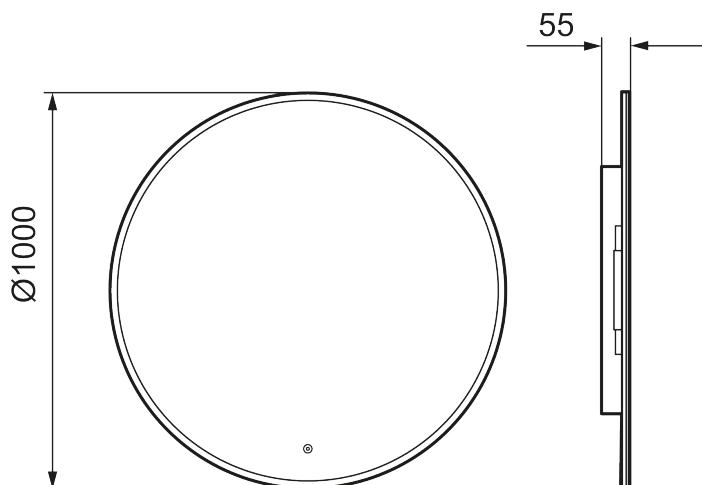

Bluetooth

Unike funksjoner

MORA CARA II, speil

Cara har et design som minner om Solo I, med hvit akrylramme, og touch-funksjon for å styre LED-belysningen. Caras belysning kan justeres i både lysstyrke og tone, slik at du får den rette stemningen på badet. Stemningen kan forsterkes ytterligere ved å legge til innebygde Bluetooth-høytalere.

Om serien

Minimalistisk design med skjult LED-belysning i rammen og valgfrie Bluetooth-høytalere for å gjøre baderommet komplett

Art.no.: 953131

Utførende: Ø1000 mm

- Ramme med belysning
- Energibesparende LED-belysning
- Smuss og ripebeskyttende glass med sikkerhetsfilm
- Anti-dugg
- Touch av/på
- Justerbar fargetemperatur 2700-6400 K
- IP44-sertifisert, CE-merket
- Bluetooth med innebygde høytalere
- Dybde: 55 mm