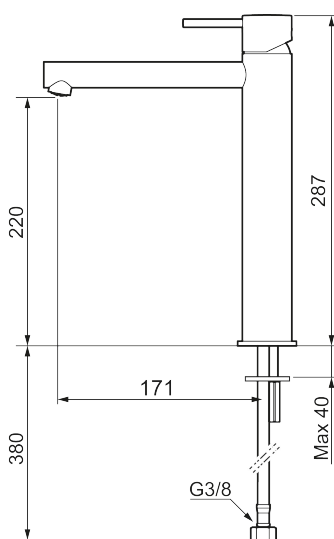

Unike funksjoner

Tilbakeslagssikring

MORA INXX II sharp, high servantbatteri

INXX II servantkran finnes i tre ulike høyder der high er en høy kran tilpasset for en skålformet benkmontert vask. INXX II servantkran finnes i tre ulike høyder der small er en lav kran som er tilpasset for mindre håndvask. Med en holdbar matthvit nyanse og servantkranens rette karakter med lang tut og lutende munnstykke – gjør INXX II sharp både pen og bekvem å bruke. Blandebatteriet er testet og godkjent ut fra gjeldende byggeregler og det er energieffektivt, noe som innebærer at man får et lavere vann- og energiforbruk uten å gi avkall på komforten. Bunnventil finnes som tilbehør i samme nyanse.

Om serien

INXX II er en elegant og tidløs serie i en palett av nøyte utvalgte nyanser. Kombinasjonen av høy kvalitet, stilren design og herlig komfort gjør den til den ultimate serien.

Art.no.: 273023.22CA NRF-nummer: 4290477 Flow 3 bar: 4,5 l/m
 Utførende: Matt hvit

- Vannmengdebegrenser og temperatursperre
- Fleksible Soft PEX®-rør med 3/8" mutter