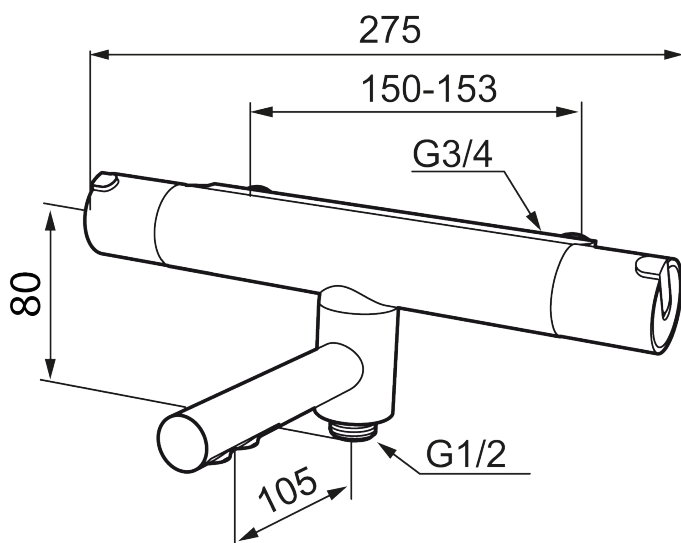

Unikke egenskaber

Tilbageløbssikring

Termostatarmatur, Mora Rexx T5

Mora Rexx er essensen af skandinavisk design og funktionalitet. Serien er minimalistisk og med fokus på enkelhed. Præcisionen er dens innovation. Når tradition og håndværk mødes med moderne produktionsmetoder og inspirerende formgivning, bliver resultatet Mora Rexx. Her i form af et smukt karbatteri med verdensledende funktionalitet, der giver sikkerhed og komfort.

Artikel-nummer: 707010.0011 VVS: 722716124

Beskrivelse: Krom/sort

- Kompenserer for temperatur- og trykvariationer.
- Kar 1/2 tilslutning til bruseslange.
- Integreret omskifter i svingtuden.
- Snavsfilter rundt om reguleringsindsatsen.
- Skoldningssikring v/38°C.
- Eco stop.
- 105 mm fremspring.
- Kontraventiler.
- 150-153 c/c.

PRODUKTBESKRIVELSE

Termostatarmatur, Mora Rexx T5

Mora Rexx er essensen af skandinavisk design og funktionalitet. Serien er minimalistisk og med fokus på enkelhed. Præcisionen er dens innovation. Når tradition og håndværk mødes med moderne produktionsmetoder og inspirerende formgivning, bliver resultatet Mora Rexx. Her i form af et smukt karbatteri med verdensledende funktionalitet, der giver sikkerhed og komfort.

NR.	ART.NO	VVS	BESKRIVELSE
13	139465.AE	745148614	Kontraventil (150 c/c)
14	409659.AE		Udløbsnippel M18x1xG1/2
15	129154.AE		Spærrering
16	209494.AE		Nippel (karmatur)
17	129380.AE	745147179	Kontraventil, 2 stk., (160 c/c)