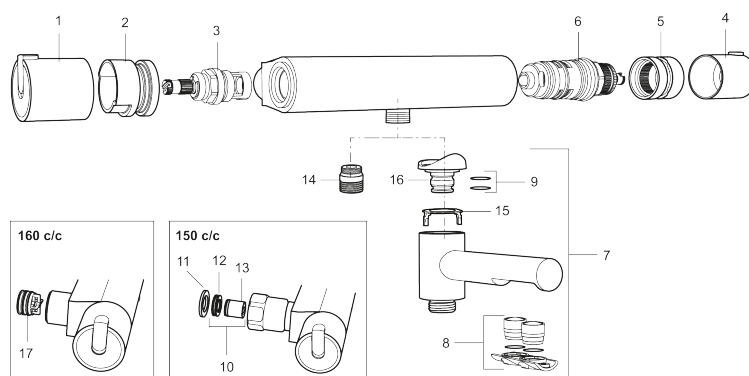

PRODUKTBESKRIVELSE

Termostatarmatur, Mora Rexx T5

Mora Rexx er essensen af skandinavisk design og funktionalitet. Serien er minimalistisk og med fokus på enkelhed. Præcisionen er dens innovation. Når tradition og håndværk mødes med moderne produktionsmetoder og inspirerende formgivning, bliver resultatet Mora Rexx. Her i form af et smukt karbatteri med verdensledende funktionalitet, der giver sikkerhed og komfort.

Artikel-nummer: 707010.0011
VVS: 722716124

Reservedelsliste

NR.	ART.NO	VVS	BESKRIVELSE
1	209511.AE	745148814	Temperaturgreb, krom
1	209511.0011AE	745148815	Temperaturgreb, krom/sort
2	209513.AE	745148536	Stopring til temperatursiden
3	708467.AE	745148540	Topstykke, Åbn/lukke
4	209510.AE	745148664	Reguleringsgreb, krom
4	209510.0011AE	745148665	Reguleringsgreb, krom/sort
5	209512.AE	745148537	Stopring til reguleringssiden
6	708468.AE	745148538	Termostatindsats
7	209515		Kartud, krom
7	209515.0011		Kartud, krom/sort
8	209516.AE	745136724	Strålesamlerkit, krom
8	209516.0011AE	745136723	Strålesamlerkit, krom/sort
9	209519.AE	745137931	O-ringe
10	708338.AE	745148517	Kontraventil med si, 2 stk. (150 c/c)
11	709339.AE	745148741	Pakning
12	708080.AE	745148615	Si (150 c/c)