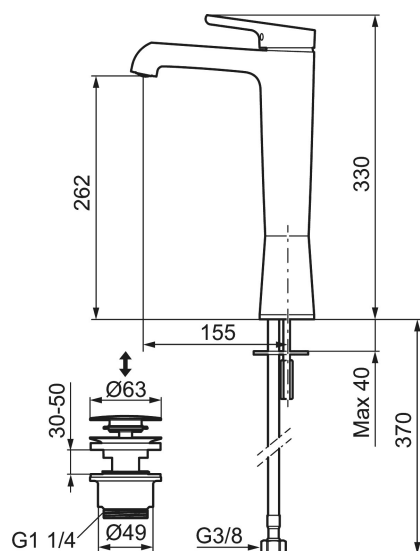

Art.no.: 263091.CA NRF-nummer: 4290337 Flow 3 bar: 4,8 l/m
Utførende: Krom

Unike funksjoner

Tilbakeslagssikring

- Mykstengende
- ESS (Energisparesystem)
- Med Push-down ventil
- Vannmengdebegrenser og temperatursperre
- Mora Eco konstantvannmengde 5 l/min ved 2-6 bar
- Fleksible Soft PEX®-rør med 3/8" mutter

Art.no.: 263091.CA

NRF-nummer: 4290337

Reservedelsliste

NR.	ART. NO.	NRF-NUMMER	BESKRIVELSE
1	409560.AE	4290632	Spak, komplett
2	409580.AE	4290639	Dekkhylse
3	409570.AE	4290638	Innsatsmutter inkl serviceverktøy
4	891096.AE	4294142	Serviceverktøy
5	409403.AE		Innsats ESS, inkl. serviceverktøy
5	409405.AE		Innsats ESS, inkl nøkkel ,Turbo Jet
6	409565.AE	4290637	Strålesamler M24 utv., 5 l/min ved 2–6 bar
7	409387.AE	4294118	Monteringstilbehør for servantbatterier
8	S600206	4305294	Selvstengende hånddusj, krom
9	130732.AE	4294741	Hånddusjholder, Krom
10	S600207		Høytrykkslange, lengde 1,5 m, krom

NR.	ART. NO.	NRF-NUMMER	BESKRIVELSE
11	409450.AE		Innsats, inkl. serviceverktøy
12	409561.AE	4290633	Utløpstut, komplett
13	409569.AE		Strålesamler M24 utv., 9–11 l/min ved 3 bar
14	209565.AE		Låsesett for tut
15	708843.AE		O-ring (15,54 x 2,62), 2 stk
16	708779.AE	4294312	Festedetaljer, kjøkkenbatteri
17	409340.AE		Stabiliseringsatts
18	409563.AE	4290635	Komplett overbygg med hånddusj, transparent slange
18	409563.0011		Komplett overbygg med hånddusj, sort slange
18	409563.0015		Komplett overbygg med hånddusj, rosa slange
18	409563.0020		Komplett overbygg med hånddusj, hvit slange
18	409563.0024		Komplett overbygg med hånddusj, brun slange
18	409563.0042		Komplett overbygg med hånddusj, grå slange
18	409563.0084		Komplett overbygg med hånddusj, blå slange
19	409564.AE	4290636	Tostrålig hånddusj
20	S600061		Tutfeste
21	409562.AE	4290634	Avstengningsventil komplett, m/verktøy
22	209504.AE	4294306	Vaskemaskininnsats m/verktøy
23	209563.AE		Styrring, kjøkkenbatteri