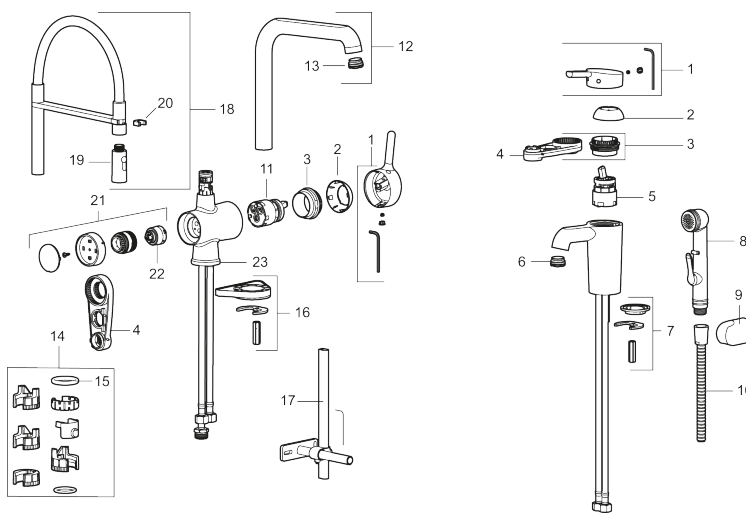

Art.no.: 263091.CA NRF-nummer: 4290337 Flow 3 bar: 4,8 l/m
Utførende: Krom

Unike funksjoner

Tilbakeslagssikring

- Mykstengende
- ESS (Energisparesystem)
- Med Push-down ventil
- Vannmengdebegrenser og temperatursperre
- Mora Eco konstantvannmengde 5 l/min ved 2-6 bar
- Fleksible Soft PEX®-rør med 3/8" mutter

Art.no.: 263091.CA

NRF-nummer: 4290337

Reservedelsliste

NR.	ART. NO.	NRF-NUMMER	BESKRIVELSE
1	409560.AE	4290632	Spak, komplett
2	409580.AE	4290639	Dekkhylse
3	409570.AE	4290638	Innsatsmutter inkl serviceverktøy
4	891096.AE	4294142	Serviceverktøy
5	409403.AE		Innsats ESS, inkl. serviceverktøy
5	409405.AE		Innsats ESS, inkl nøkkel ,Turbo Jet
6	409565.AE	4290637	Strålesamler M24 utv., 5 l/min ved 2–6 bar
7	409387.AE	4294118	Monteringstilbehør for servantbatterier
8	S600206	4305294	Selvstengende hånddusj, krom
9	130732.AE	4294741	Hånddusjholder, Krom
10	S600207		Høytrykkslange, lengde 1,5 m, krom

NR.	ART. NO.	NRF-NUMMER	BESKRIVELSE
11	409450.AE		Innsats, inkl. serviceverktøy
12	409561.AE	4290633	Utløpstut, komplett
13	409569.AE		Strålesamler M24 utv., 9–11 l/min ved 3 bar
14	209565.AE		Låsesett for tut
15	708843.AE		O-ring (15,54 x 2,62), 2 stk
16	708779.AE	4294312	Festedetaljer, kjøkkenbatteri
17	409340.AE		Stabiliseringsatts
18	409563.AE	4290635	Komplett overbygg med hånddusj, transparent slange
18	409563.0011		Komplett overbygg med hånddusj, sort slange
18	409563.0015		Komplett overbygg med hånddusj, rosa slange
18	409563.0020		Komplett overbygg med hånddusj, hvit slange
18	409563.0024		Komplett overbygg med hånddusj, brun slange
18	409563.0042		Komplett overbygg med hånddusj, grå slange
18	409563.0084		Komplett overbygg med hånddusj, blå slange
19	409564.AE	4290636	Tostrålig hånddusj
20	S600061		Tutfeste
21	409562.AE	4290634	Avstengningsventil komplett, m/verktøy
22	209504.AE	4294306	Vaskemaskininnsats m/verktøy
23	209563.AE		Styrring, kjøkkenbatteri