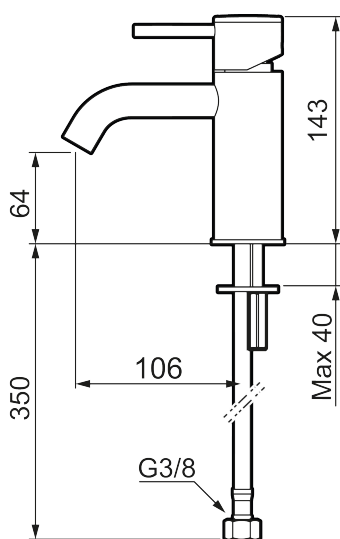

Unikke egenskaber

Tilbageløbssikring 

MORA INXX II soft, small

INXX II håndvaskarmatur findes i tre forskellige højder, hvor small er et lavt armatur, der er tilpasset mindre håndvaske. I den moderne, holdbare overflader børstet messing og håndvaskarmaturets stilrene form højner INXX II soft badeværelsets standard og giver en følelse af kvalitet og elegance. Armaturet er testet og godkendt ud fra det gældende bygningsreglement og er energieffektivt, hvilket indebærer, at det giver et lavere vand- og energiforbrug uden at gå på kompromis med komforten. Bundventilen fås som tilbehør i samme overflader.

Om serien

INXX II er en elegant og tidløs serie i en palet af nøje udvalgte overflader. Kombinationen af høj kvalitet, stilfuldt design og vidunderlig komfort gør den til den ypperligste serie.

Artikel-nummer: 273001.62CA VVS: 701495287 Flow 3 bar: 4,5 l/m
 Beskrivelse: Børstet messing PVD

- Til håndvask.
- 106 mm fremspring.
- Keramisk tætning.
- Indbygget temperatur- og flowbegrænser.
- Flexible tilslutningsslanger.
- Hulmål Ø34-37 mm.

PRODUKTBESKRIVELSE

MORA INXX II soft, small

INXX II håndvaskarmatur findes i tre forskellige højder, hvor small er et lavt armatur, der er tilpasset mindre håndvaske. I den moderne, holdbare overflader børstet messing og håndvaskarmaturets stilrene form højner INXX II soft badeværelsets standard og giver en følelse af kvalitet og elegance. Armaturet er testet og godkendt ud fra det gældende bygningsreglement og er energieffektivt, hvilket indebærer, at det giver et lavere vand- og energiforbrug uden at gå på kompromis med komforten. Bundventilen fås som tilbehør i samme overflader.