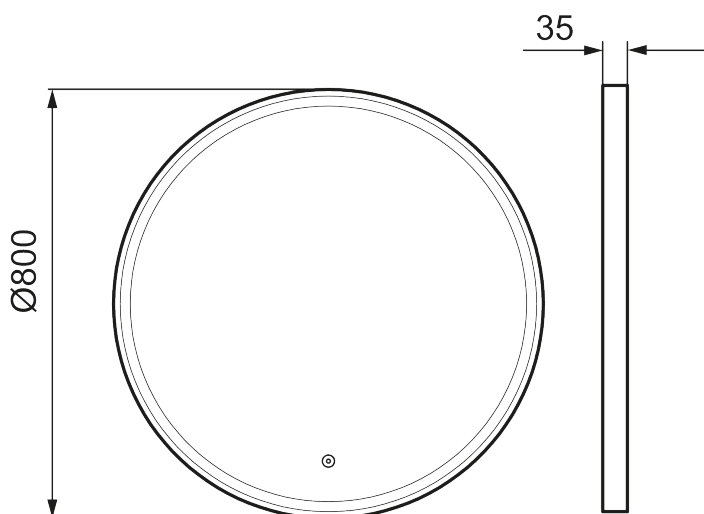

Unikke egenskaber

MORA SOLO I

Et elegant udformet spejl med sort ramme og touch-styret bagbelysning. SOLO I har en elegant ramme i matsort aluminium, der omslutter en LED-strip, der løfter hele badeværelsets indretning. Spejlet har beskyttelse mod dug samt et ærligt, elegant design. Fås i både rundt og firkantet format i forskellige størrelser.

Artikel-nummer: 953100.12 VVS: 771871141

Beskrivelse: Ø800 mm

- Mat sort aluminiumsramme
- Energieffektive LED-lys
- Kobberfrit glas med sikkerhedsfilm
- Dugfri med opvarmet afdugningsenhed
- Touch-betjent tænd/sluk
- Lystemperatur 6400 K
- IP 44-certificeret, CE-certificeret af tredjepart
- Monteringsafstand fra væg: 35 mm