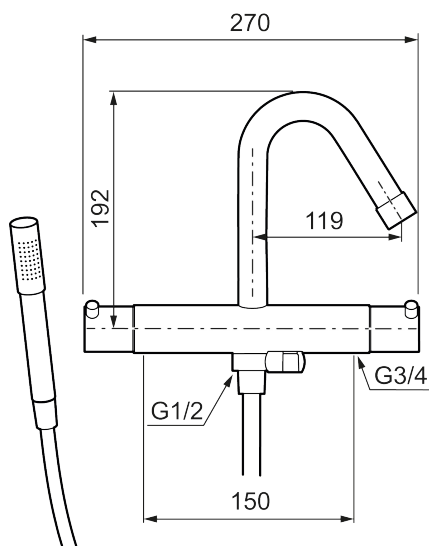

Unike funksjoner

Tilbakeslagssikring

MORA IZZY badekarbatteri

Mora Izzy formidler harmoni og eleganse. Tutens formskjønne linjer gir Mora Izzy et karakteristisk utseende. Izzy Regular har kromfinish som passer i ethvert miljø.

Art.no.: 705100 NRF-nummer: 4294322

Utførende: Krom

- Med håndduj, hånddujholder og metallslange 1,75 m, PVC/BPA-fri innerslange
- Kompenserer trykk- og temperaturvariasjoner
- Med reversibel overdel
- Sperreknapp 38°C
- Sperreknapp mengde Eco
- Fast tut
- Med tilbakeslagsventiler etter standard EN 1717