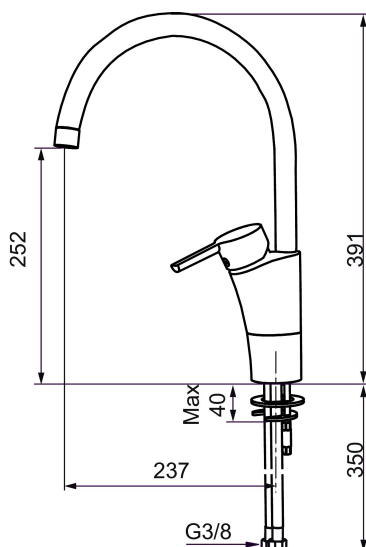

MORA MMIX K5 köksblandare

Mora MMIX kombinerar en formskön och ergonomisk design med en energieffektiv insida. Designen präglas av en smekamt böljande geometri och förmedlar en tidlös och sammanhängande stil över hela serien. Vårt unika miljökoncept EcoSafe™ ligger till grund för utvecklingsarbetet och bidrar till låg energiförbrukning och långsiktig miljöhänsyn. Blandaren är blyfri.

Art.nr: 732101.TT Flöde 3 bar: 13,6 l/min

Utförande: Krom, med plusflöde, ansl. lekande G3/8

Unika egenskaper

- ESS (energisparsystem)
- Mjukstängning med keramisk tätning
- Omställbar flödesbegränsning och temperaturspär
- Eco (energi- och vattenbesparande strålsamlare)
- Flexibla anslutningsrör i metallomspunnen Soft PEX®
- Svängbar pip 60°, 85°, 110° eller 360°
- Godkänd av reumatikerförbundet
- Lead Free (blyfri)
- Hålmått Ø32-37 mm

Art.nr: 732101.TT

Reservdelslista

NR.	ART.NR	RSK	BESKRIVNING
	209560.AC	8345784	Planpackning t Soft PEX®-rör 3/8, 10-pack
1	209524.AE	8346915	Spärsegment
2	209543.AE	8346916	Spärsegment 40°
3	S600206	8233049	Självstängande handdusch, krom
4	409340.AE	8531598	Stabiliseringssats
5	409380.AE	8281496	Strålsamlare M22 inv., ledbar, 7–9 l/min vid 3 bar
6	131415.AE	8281512	Hylsa M24 utv., 15 mm, krom
7	409382.AE	8242282	Strålsamlare M21,5 utv., 7–9 l/min vid 3 bar
7	409385.AE	8242292	Strålsamlare M21,5 utv., 5 l/min vid 2-6 bar
7	S600228		Strålsamlare M21,5 utv., 3 l/min vid 2-6 bar
7	409429.AE		Strålsamlare M21,5 utv., 9-11 l/min vid 3 bar
8	131410.AE	8281509	Hylsa M22 inv.
9	409387.AE	8346912	Fästdetaljer, tvätt