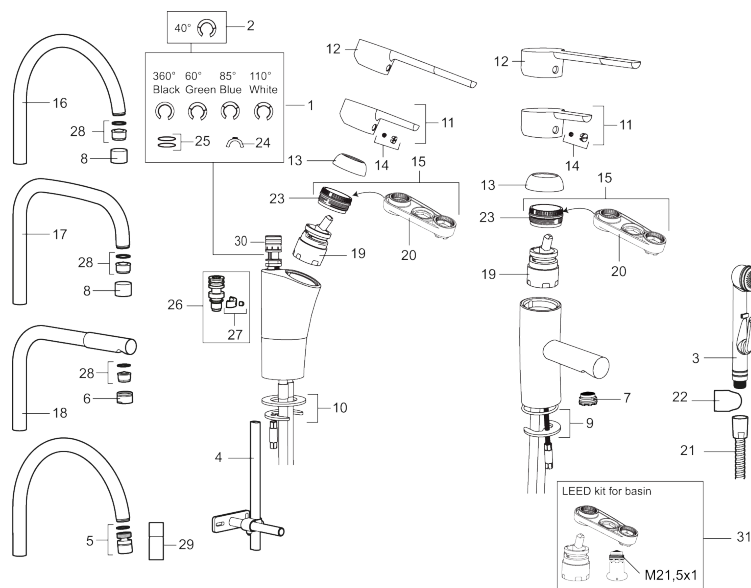

Art.nr: 732101.TT Flöde 3 bar: 13,6 l/min

Utförande: Krom, med plusflöde, ansl. lekande G3/8

Unika egenskaper

- ESS (energisparsystem)
- Mjukstängning med keramisk tätning
- Omställbar flödesbegränsning och temperaturspär
- Eco (energi- och vattenbesparande strålsamlare)
- Flexibla anslutningsrör i metallomspunnen Soft PEX®
- Svängbar pip 60°, 85°, 110° eller 360°
- Godkänd av reumatikerförbundet
- Lead Free (blyfri)
- Hålmått Ø32-37 mm

Art.nr: 732101.TT

Reservdelslista

NR.	ART.NR	RSK	BESKRIVNING
	209560.AC	8345784	Planpackning t Soft PEX®-rör 3/8, 10-pack
1	209524.AE	8346915	Spärsegment
2	209543.AE	8346916	Spärsegment 40°
3	S600206	8233049	Självstängande handdusch, krom
4	409340.AE	8531598	Stabiliseringssats
5	409380.AE	8281496	Strålsamlare M22 inv., ledbar, 7–9 l/min vid 3 bar
6	131415.AE	8281512	Hylsa M24 utv., 15 mm, krom
7	409382.AE	8242282	Strålsamlare M21,5 utv., 7–9 l/min vid 3 bar
7	409385.AE	8242292	Strålsamlare M21,5 utv., 5 l/min vid 2-6 bar
7	S600228		Strålsamlare M21,5 utv., 3 l/min vid 2-6 bar
7	409429.AE		Strålsamlare M21,5 utv., 9-11 l/min vid 3 bar
8	131410.AE	8281509	Hylsa M22 inv.
9	409387.AE	8346912	Fästdetaljer, tvätt