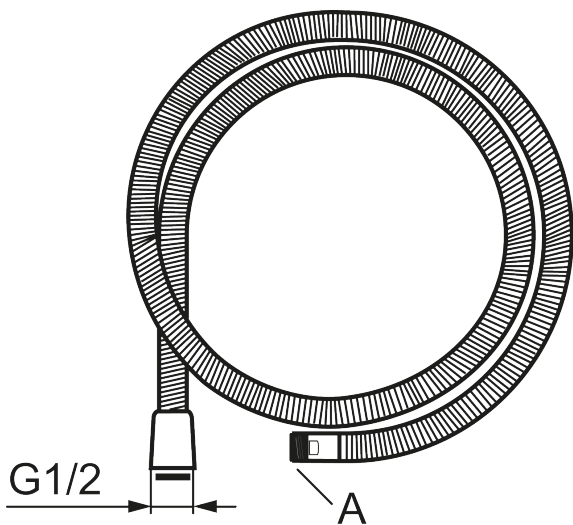

## Duschslang

Art.nr: 708430.AE RSK: 8347225

Utförande: Krom, 1200 mm, G1/2 inv - A=M15x1 utv

- För utdragbar dusch