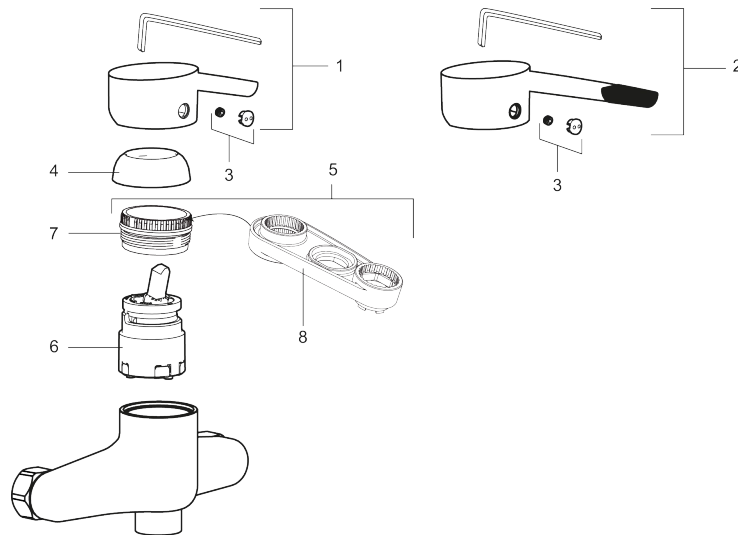

## MORA MMIX W1 eengreeps douchemengkraan

Artikelnummer: 731420.tt

Omschrijving: Chroom, incl. s-koppelingen, met Turbo Jet

- ESS (Energie Spaar Systeem)
- Soft closing met keramische afdichting
- Instelbare volumestroom en temperatuurbegrenzing
- Hartmaat 150 mm
- Inclusief keerkleppen (EN 1717)
- Uitloop apart bestellen

## Onderdelen lijst

NR.	ARTIKELNR.	OMSCHRIJVING
1	409389.AE	Hendel, compleet
2	409390.AE	Care-hendel, L=150 mm, compleet
3	409392.AE	Kleurmarkering en schroef voor hendel
4	409391.AE	Afdekdop
5	409393.AE	Vergrendelingsmoer, met servicegereedschap
6	S600273	Keramisch patroon, met servicegereedschap
6	409405.AE	Keramisch patroon, Turbo, met servicegereedschap
7	439060.AE	Moer
8	891096.AE	Servicegereedschap