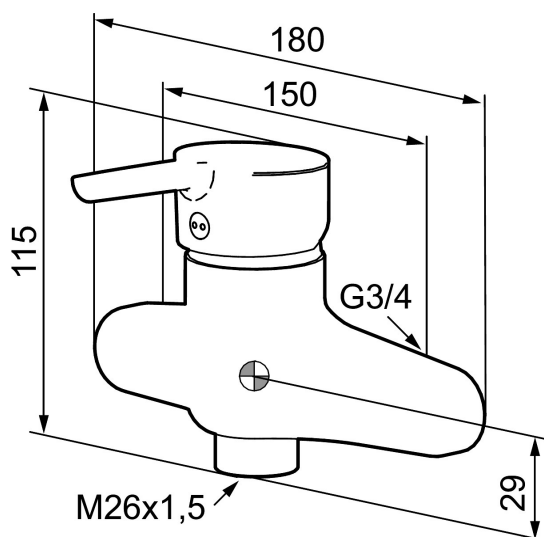

## MORA MMIX W1 eengreeps douchemengkraan

Artikelnummer: 731420.tt

Omschrijving: Chroom, incl. s-koppelingen, met Turbo Jet

- ESS (Energie Spaar Systeem)
- Soft closing met keramische afdichting
- Instelbare volumestroom en temperatuurbegrenzing
- Hartmaat 150 mm
- Inclusief keerkleppen (EN 1717)
- Uitloop apart bestellen

## Onderdelen lijst

NR.	ARTIKELNR.	OMSCHRIJVING
1	409389.AE	Hendel, compleet
2	409390.AE	Care-hendel, L=150 mm, compleet
3	409392.AE	Kleurmarkering en schroef voor hendel
4	409391.AE	Afdekdop
5	409393.AE	Vergrendelingsmoer, met servicegereedschap
6	S600273	Keramisch patroon, met servicegereedschap
6	409405.AE	Keramisch patroon, Turbo, met servicegereedschap
7	439060.AE	Moer
8	891096.AE	Servicegereedschap