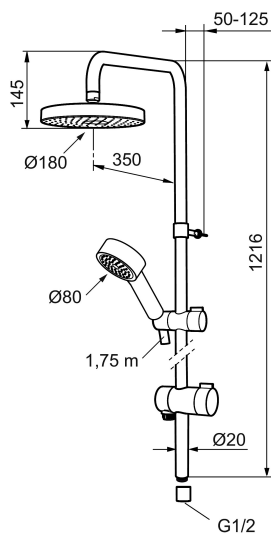

Ainutlaatuiset ominaisuudet

Mora MMIX S5 Shower System

Mora MMIX yhdistää pehmeälinjaisen ja ergonomisen muotoilun energiatehokkaaseen sisäosaan. Sen muodot aaltoilevat pehmeästi, ja koko tuote viestii ajatonta, yhdenmukaista tyyliä. Mora MMIX:n kehitystyö perustui ainutlaatuiseseen, energiaa säästävään ja pitkäjänteistä ympäristöajattelua edistävään EcoSafe™-ympäristökonseptiimme.

Tuote-nro: 130313 **LVI:** 6561050 **Flow 3 bar:** 12,0 l/m

Kuvaus: Kromattu

- Eco (energiaa ja vettä säästävä käsisuihku 9 l/min, kattosuihku 12 l/min)
- Easy-Clean -kalkinpoistojärjestelmä
- Vaihtimessa kolme asentoa: yläsuihku, käsisuihku, tyhjennys
- Vivun suunta voidaan valita vaihtimen asennuksen yhteydessä
- Suihkuputki lyhennettävissä
- Kromattu suihkuletku 1750 mm
- G1/2-liitäntä