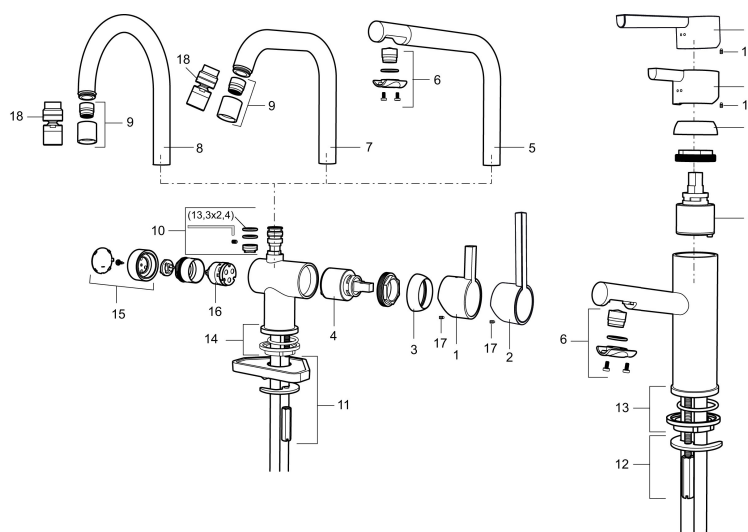

PRODUKTBESKRIVNING

MORA REXX K7 köksblandare

Mora REXX är essensen av skandinavisk design och funktionalitet. Serien är minimalistisk och med enkelheten i fokus. Dess precision är dess innovation. När tradition och hantverk samsas med moderna tillverkningsmetoder och inspirerande formgivning, blir resultatet Mora REXX. Här i form av en vacker köksblandare med inbyggd smart funktionalitet.

Art.nr: 707125

RSK: 8318189

Reservdelslista

NR.	ART.NR	RSK	BESKRIVNING
	209560.AC	8345784	Planpackning t Soft PEX®-rör 3/8, 10-pack
1	209500.AE	8346901	Spak, krom
1	209500.0011AE	8346917	Spak, krom/svart
2	409337	8346503	Care-spak, komplett, krom
3	209501.AE	8346902	Täckhuv, krom
4	209493.AE	8345204	Keramiksats ESS
4	708301.AE	8345093	Keramiksats
5	209506.AE	8346907	Utloppspip K6, komplett, krom
5	209506.0011AE	8326728	Utloppspip K6, komplett, krom/svart
6	209502.AE	8346903	Strålsamlarkit, L-pip, 7,6 l/min vid 2–6 bar, krom
6	209502.0011AE	8346921	Strålsamlarkit, L-pip, 7,6 l/min vid 2–6 bar, krom/svart
7	209508.AE	8346909	Utloppspip K7, komplett, krom
8	209507.AE	8346908	Utloppspip K5, komplett, krom
9	209503.AE	8346904	Strålsamlare M18 Inv., 7,6 l/min vid 2–6 bar, krom