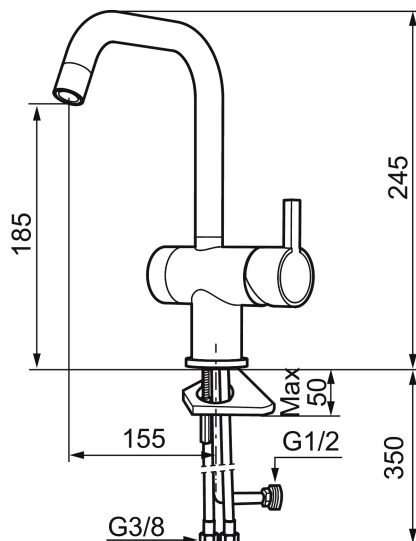

MORA REXX K7 köksblandare

Mora REXX är essensen av skandinavisk design och funktionalitet. Serien är minimalistisk och med enkelheten i fokus. Dess precision är dess innovation. När tradition och hantverk samsas med moderna tillverkningsmetoder och inspirerande formgivning, blir resultatet Mora REXX. Här i form av en vacker köksblandare med inbyggd smart funktionalitet.

Art.nr: 707125 RSK: 8318189 Flöde 3 bar: 7,6 l/min
Utförande: Krom

- ESS (energisparsystem)
- Keramisk tätning
- Omställbar flödesbegränsning och temperaturspär
- Eco (energi- och vattenbesparande konstantflödesstrålsamlare, 7,6 l/min vid 2–6 bar)
- Flexibla anslutningsrör i metallomspunnen Soft PEX®, lekande G3/8
- Svängbar pip 60°, 120° eller 360°
- Med diskmaskinsavstängning. Omställbar mellan KV och VV, inställd på KV
- Hålmått Ø32-35 mm