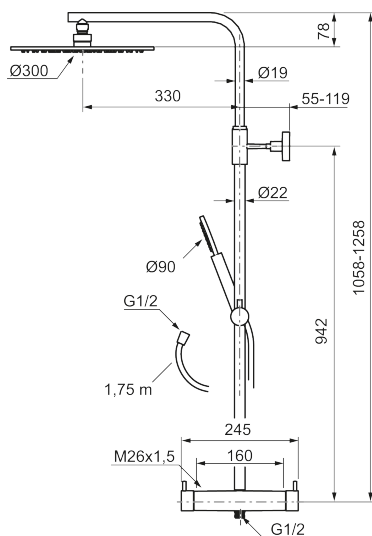

INXX II shower system kit

Med en tålig mattgrå nyans förenar INXX II klassisk design med hög prestanda och erbjuder en jämn temperatur, hög komfort och ett starkt skydd mot skållning. Takduschens stora tunna taksil gör att duschen passar lika bra i ett badrum med stark karaktär och effektfulla former som i ett sobert badrum skapat för avkopplande stunder. Blandaren är testad och godkänd utifrån de byggregler som finns och är energieffektiv, vilket innebär att den ger en lägre vatten- och energiförbrukning utan att ge avkall på komforten. INXX II är serien som erbjuder en vattenupplevelse i världsklass.

Om serien

INXX II är en elegant och tidlös serie i en palett av noga utvalda nyanser. Kombinationen av hög kvalitet, sober design och skön komfort gör den till den ultimata serien.

Art.nr: 271800.44 RSK: 8283086 Flöde 3 bar: 11,3 l/min

Utförande: Mattgrå, 160 c/c

BVB ID: 133984

Består av:

MORA INXX II duschblandare:

- Tryckbalanserad termostatsinsats
- Med reversibelt överstycke
- Säkerhetsspärr 38°
- Eco-stopp
- Återströmningsskydd enligt EU-standard SS-EN 1717

MORA INXX II Shower System:

- Metallomspunnen slang 1750 mm, PVC- och BPA-fri innerslang
- Med antikalksystemet "Easy-Clean"
- Justerbar höjd
- Handdusch 7,5 l/min, taksil 11,3 l/min