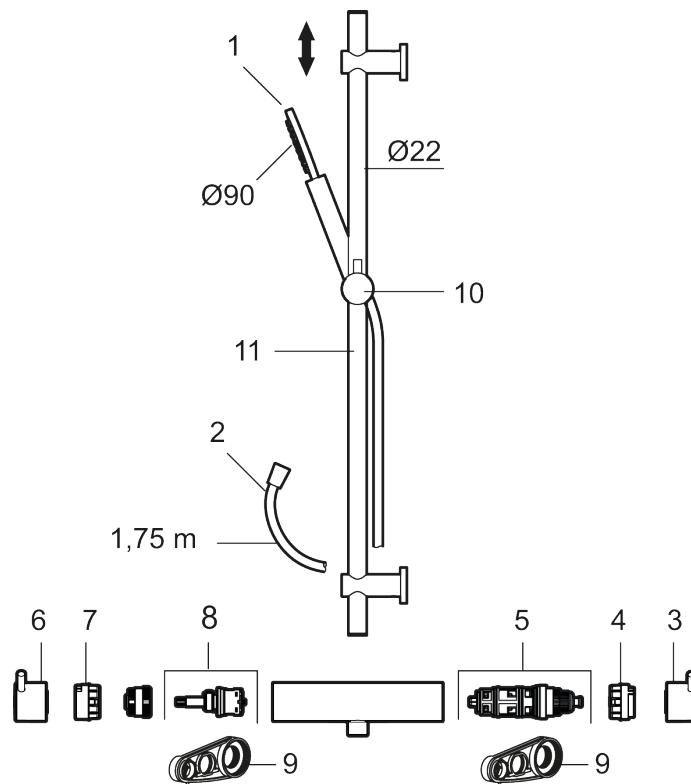

PRODUKTBESKRIVNING

INXX II shower kit

Med en kromad hållbar nyans förenar INXX II klassisk design med en hög prestanda och erbjuder en jämn temperatur, hög komfort och ett starkt skydd mot skållning. Blandaren är testad och godkänd utifrån de byggregler som finns och är energieffektiv, vilket innebär att den ger en lägre vatten- och energiförbrukning utan att ge avkall på komforten. INXX II är serien som erbjuder en vattenupplevelse i världsklass.

Om serien

INXX II är en elegant och tidlös serie i en palett av noga utvalda nyanser. Kombinationen av hög kvalitet, sober design och skön komfort gör den till den ultimata serien.

Art.nr: 271500

RSK: 8283071

Reservdelslista

NR.	ART.NR	RSK	BESKRIVNING
1	209575	8275496	Handdusch, krom
1	209575.12	8275497	Handdusch, mattsvart
1	209575.22	8275498	Handdusch, mattvit
1	209575.44	8275499	Handdusch, mattgrå
1	209575.60	8275500	Handdusch, polerad mässing PVD
1	209575.62	8275501	Handdusch, borstad mässing PVD