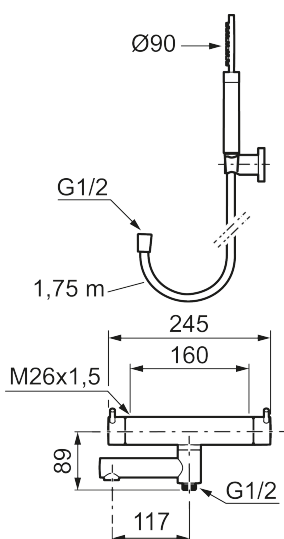

Utförande: Mattgrå, 160 c/c

Unika egenskaper

Skyddsmodul 

- Med handdusch, upphängare och metallomspunnen slang 1750 mm, PVC- och BPA-fri innerslang
- Utloppspip med inbyggd omkastare
- Tryckbalanserad termostatsinsats
- Säkerhetsspärr 38°
- Eco-stopp
- Piputsprång med väggbricka 173 mm
- Återströmningsskydd enligt EU-standard SS-EN 1717

Reservdelslista

| NR. | ART.NR | RSK | BESKRIVNING |
|-----|-----------|---------|--|
| 1 | 209575 | 8275496 | Handdusch, krom |
| 1 | 209575.12 | 8275497 | Handdusch, mattsvart |
| 1 | 209575.22 | 8275498 | Handdusch, mattvit |
| 1 | 209575.44 | 8275499 | Handdusch, mattgrå |
| 1 | 209575.60 | 8275500 | Handdusch, polerad mässing PVD |
| 1 | 209575.62 | 8275501 | Handdusch, borstad mässing PVD |
| 2 | 131170.AE | 8251927 | Metallomspunnen duschslang 1750 mm, krom |