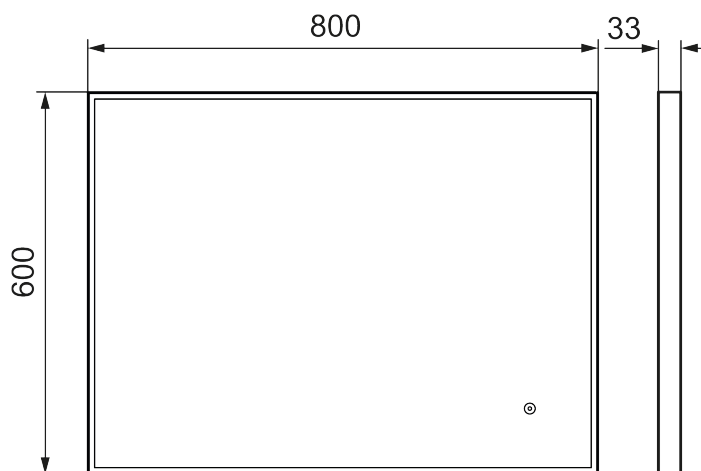

Ainutlaatuiset ominaisuudet

MORA SOLO I, peili

Viehättävään mustaan metallikehykseen verhottu Solo I -peili sisäpuolen LED-valonauhalla tuo sisustukseen dynaamista tunnelmaa. Huurtumaton peili helpottaa käyttöä ja mutkaton muotoilu miellyttää silmää.

Tietoja Mora X Collection valikoimasta

Viehättävän kehystyksen ja kosketuksella ohjattavan taustavalaistuksen ansiosta tämä monipuolinen peili sopii tyyliltään mukavasti tilaan kuin tilaan.

Tuote-nro: 953103.12 **LVI:** 6041010

Kuvaus: 800 x 600 mm

- Musta alumiinikehys
- Energiatehokas LED-valo
- Kupariton lasi, jossa on turvakalvo
- Huurtumisen estotoiminto
- Valo päälle/pois koskettamalla
- 6 400 K
- IP 44 -sertifikaatti, CE-merkintä
- Etäisyys seinästä: 40 mm